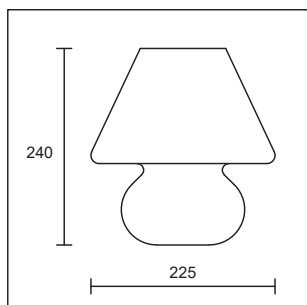

Dekorative und zeitlose Tischleuchten aus weissem, mundgeblasenem Glas in zwei verschiedenen Grössen und Leistungen. Das sanfte und gleichmässige Licht der Tischleuchte **BIRDY** kann mittels einen Handschalter bedient werden und eignet sich optimal als Tischleuchte für den Wohn-, Hotel- oder Gastrobereich.