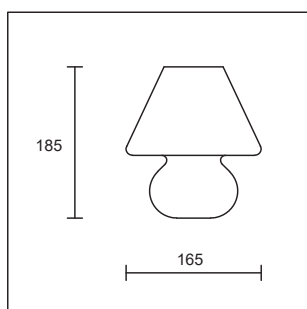

Dekorative und zeitlose Tischleuchten aus weissem, mundgeblasenem Glas in zwei verschiedenen Grössen und Leistungen. Das sanfte und gleichmässige Licht der Tischleuchte **BIRDY** kann mittels einen Handschalter bedient werden und eignet sich optimal als Tischleuchte für den Wohn-, Hotel- oder Gastrobereich.