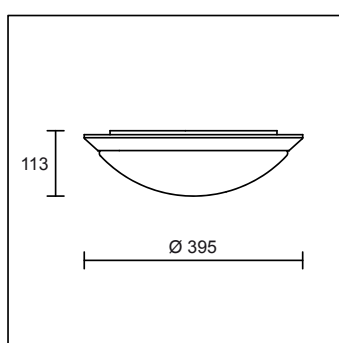

ICE G

ICE P/AL	Aluminium	IP20	13W LED / 780LM / ca. 3000°K	CHF 65.00
ICE P/WS	weiss	IP20	13W LED / 780LM / ca. 3000°K	CHF 65.00
ICE M/AL	Aluminium	IP20	19W LED / 1340LM / ca. 3000°K	CHF 80.00
ICE M/WS	weiss	IP20	19W LED / 1340LM / ca. 3000°K	CHF 80.00
ICE G/AL	Aluminium	IP20	26W LED / 1670LM / ca. 3000°K	CHF 95.00
ICE G/WS	weiss	IP20	26W LED / 1670LM / ca. 3000°K	CHF 95.00

mit Bewegungsmelder

ICE G/AL MW	Aluminium	IP20	26W LED / 1670LM / ca. 3000°K	CHF 135.00
ICE G/WS MW	weiss	IP20	26W LED / 1670LM / ca. 3000°K	CHF 135.00

Gehäuse aus Aluminium in den Farben weiss (WS) oder Aluminium (AL) gebürstet. Diffusor aus Acrylglas (PMMA). Anschlussfertig mit eingebautem Konverter (nicht dimmbar). CRI >80

Beim dimmen kann es vorkommen, dass LED Leuchten leicht flackern. Diese Störung ist auf Netzverschmutzung bzw. auf Rundsteuer-signale zurückzuführen. Diese Störungen sind keine Fehler der LED Leuchten bzw. der Konverter. Für solche Störungen kann keine Garantie übernommen werden.

Alle Preise verstehen sich in CHF ohne MwSt.
Preis- und Modelländerungen sowie Druckfehler vorbehalten.
Es gelten unsere Verkaufs- und Lieferbedingungen.
Oktober 2017

novoline
Flughofstrasse 56
CH - 8152 Glattbrugg

Fon 044 874 20 20
Fax 044 874 20 30
mail info@novoline.ch
net www.novoline.ch