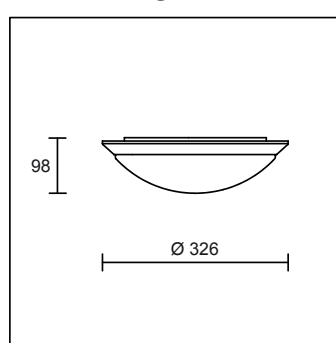

ICE M

ICE P/AL	Aluminium	IP20	13W LED / 780LM / ca. 3000°K	CHF 65.00
ICE P/WS	weiss	IP20	13W LED / 780LM / ca. 3000°K	CHF 65.00
ICE M/AL	Aluminium	IP20	19W LED / 1340LM / ca. 3000°K	CHF 80.00
ICE M/WS	weiss	IP20	19W LED / 1340LM / ca. 3000°K	CHF 80.00
ICE G/AL	Aluminium	IP20	26W LED / 1670LM / ca. 3000°K	CHF 95.00
ICE G/WS	weiss	IP20	26W LED / 1670LM / ca. 3000°K	CHF 95.00

mit Bewegungsmelder

ICE G/AL MW	Aluminium	IP20	26W LED / 1670LM / ca. 3000°K	CHF 135.00
ICE G/WS MW	weiss	IP20	26W LED / 1670LM / ca. 3000°K	CHF 135.00

Gehäuse aus Aluminium in den Farben weiss (WS) oder Aluminium (AL) gebürstet. Diffusor aus Acrylglas (PMMA). Anschlussfertig mit eingebautem Konverter (nicht dimmbar). CRI >80

Beim dimmen kann es vorkommen, dass LED Leuchten leicht flackern. Diese Störung ist auf Netzverschmutzung bzw. auf Rundsteuer-signale zurückzuführen. Diese Störungen sind keine Fehler der LED Leuchten bzw. der Konverter. Für solche Störungen kann keine Garantie übernommen werden.

Alle Preise verstehen sich in CHF ohne MwSt.
Preis- und Modelländerungen sowie Druckfehler vorbehalten.
Es gelten unsere Verkaufs- und Lieferbedingungen.
Oktober 2017

novoline
Flughofstrasse 56
CH - 8152 Glattbrugg

Fon 044 874 20 20
Fax 044 874 20 30
mail info@novoline.ch
net www.novoline.ch