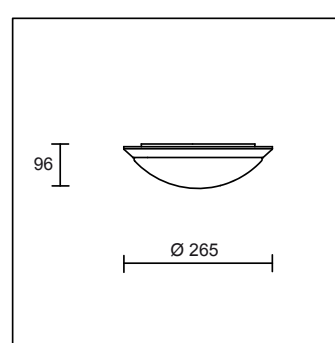

ICE P

ICE P/AL	Aluminium	IP20	13W LED / 780LM / ca. 3000°K	CHF 65.00
ICE P/WS	weiss	IP20	13W LED / 780LM / ca. 3000°K	CHF 65.00
ICE M/AL	Aluminium	IP20	19W LED / 1340LM / ca. 3000°K	CHF 80.00
ICE M/WS	weiss	IP20	19W LED / 1340LM / ca. 3000°K	CHF 80.00
ICE G/AL	Aluminium	IP20	26W LED / 1670LM / ca. 3000°K	CHF 95.00
ICE G/WS	weiss	IP20	26W LED / 1670LM / ca. 3000°K	CHF 95.00

mit Bewegungsmelder

ICE G/AL MW	Aluminium	IP20	26W LED / 1670LM / ca. 3000°K	CHF 135.00
ICE G/WS MW	weiss	IP20	26W LED / 1670LM / ca. 3000°K	CHF 135.00

Gehäuse aus Aluminium in den Farben weiss (WS) oder Aluminium (AL) gebürstet. Diffusor aus Acrylglas (PMMA). Anschlussfertig mit eingebautem Konverter (nicht dimmbar). CRI >80

Beim dimmen kann es vorkommen, dass LED Leuchten leicht flackern. Diese Störung ist auf Netzverschmutzung bzw. auf Rundsteuer-signale zurückzuführen. Diese Störungen sind keine Fehler der LED Leuchten bzw. der Konverter. Für solche Störungen kann keine Garantie übernommen werden.

Alle Preise verstehen sich in CHF ohne MwSt.
Preis- und Modelländerungen sowie Druckfehler vorbehalten.
Es gelten unsere Verkaufs- und Lieferbedingungen.
Oktober 2017

novoline
Flughofstrasse 56
CH - 8152 Glattbrugg

Fon 044 874 20 20
Fax 044 874 20 30
mail info@novoline.ch
net www.novoline.ch