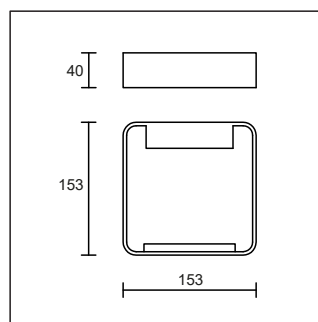

Energiesparende LED Wandleuchten aus Aluminium mit modernster LED Technologie.

LEVEL 300

DALF

PARK

KARRO

LED Wandleuchten für effiziente Innenraumbelichtungen in schlichtem Design. Diese LED Wandleuchten eignen sich für die Anwendung im Innenbereich, z.B. für den Empfang, den Korridor, das Wartezimmer, das Treppenhaus, das Badezimmer oder für Toiletten. Sonderfarben der LED Wandleuchten auf Anfrage möglich. Obige Leuchten sind nicht dimmbar.