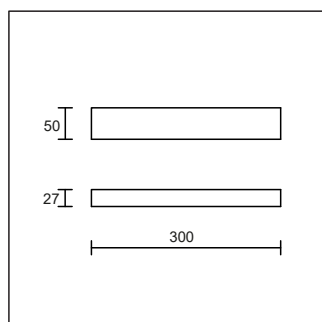

Energiesparende LED Wandleuchten aus Aluminium mit modernster LED Technologie.

LEVEL 300

DALF

PARK

KARRO

LED Wandleuchten für effiziente Innenraumbelichtungen in schlichtem Design. Diese LED Wandleuchten eignen sich für die Anwendung im Innenbereich, z.B. für den Empfang, den Korridor, das Wartezimmer, das Treppenhaus, das Badezimmer oder für Toiletten. Sonderfarben der LED Wandleuchten auf Anfrage möglich. Obige Leuchten sind nicht dimmbar.