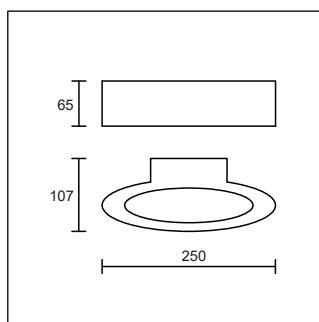

Energiesparende LED Wandleuchten aus Aluminium mit modernster LED Technologie.

LEVEL 300

DALF

PARK

KARRO

LED Wandleuchten für effiziente Innenraumbelichtungen in schlichtem Design. Diese LED Wandleuchten eignen sich für die Anwendung im Innenbereich, z.B. für den Empfang, den Korridor, das Wartezimmer, das Treppenhaus, das Badezimmer oder für Toiletten. Sonderfarben der LED Wandleuchten auf Anfrage möglich. Obige Leuchten sind nicht dimmbar.