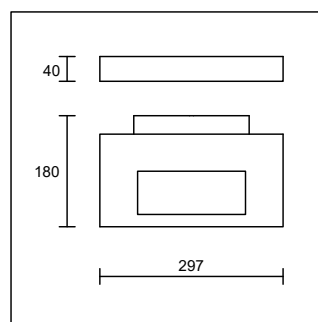

Energiesparende LED Wandleuchten aus Aluminium mit modernster LED Technologie.

LEVEL 300

DALF

PARK

KARRO

LED Wandleuchten für effiziente Innenraumbelichtungen in schlichtem Design. Diese LED Wandleuchten eignen sich für die Anwendung im Innenbereich, z.B. für den Empfang, den Korridor, das Wartezimmer, das Treppenhaus, das Badezimmer oder für Toiletten. Sonderfarben der LED Wandleuchten auf Anfrage möglich. Obige Leuchten sind nicht dimmbar.