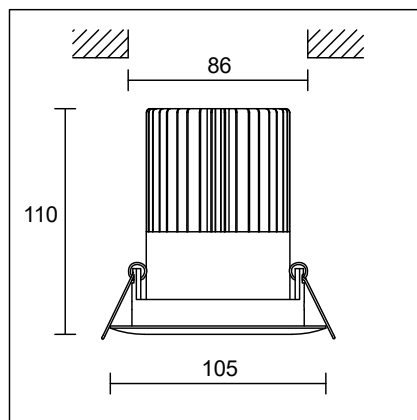

LUX-LED 22W

Artikel-Nr.	Bezeichnung	Farbe	Leistung / Lumen / Farbtemp.	VP CHF
540 01 30	LUX-LED 8/3000	weiss matt	8W LED / 490lm / ca. 3000° K	106.00
540 02 30	LUX-LED 8/3000	schwarz matt	8W LED / 490lm / ca. 3000° K	106.00
540 03 30	LUX-LED 8/3000	chrom glanz	8W LED / 490lm / ca. 3000° K	109.00
540 22 30	LUX-LED 8/3000	silbergrau matt	8W LED / 490lm / ca. 3000° K	106.00
542 01 30	LUX-LED 15/3000	weiss matt	15W LED / 1350lm / ca. 3000° K	118.00
542 02 30	LUX-LED 15/3000	schwarz matt	15W LED / 1350lm / ca. 3000° K	118.00
542 03 30	LUX-LED 15/3000	chrom glanz	15W LED / 1350lm / ca. 3000° K	121.00
542 22 30	LUX-LED 15/3000	silbergrau matt	15W LED / 1350lm / ca. 3000° K	118.00
544 01 30	LUX-LED 22/3000	weiss matt	22W LED / 1958lm / ca. 3000° K	138.00
544 02 30	LUX-LED 22/3000	schwarz matt	22W LED / 1958lm / ca. 3000° K	138.00
544 03 30	LUX-LED 22/3000	chrom glanz	22W LED / 1958lm / ca. 3000° K	142.00
544 22 30	LUX-LED 22/3000	silbergrau matt	22W LED / 1958lm / ca. 3000° K	138.00