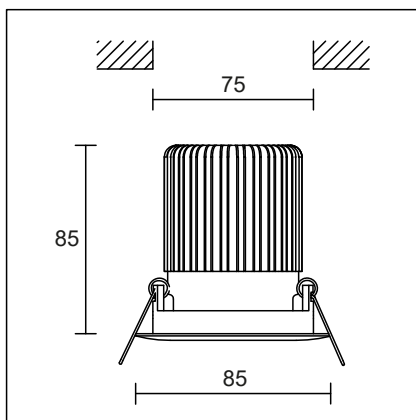

Hochwertige LED-Downlighter aus Aluminium mit 45° Ausstrahlwinkel für professionellen Einsatz im Wohn- und Objektbereich.

LUX-LED 8W / 15W