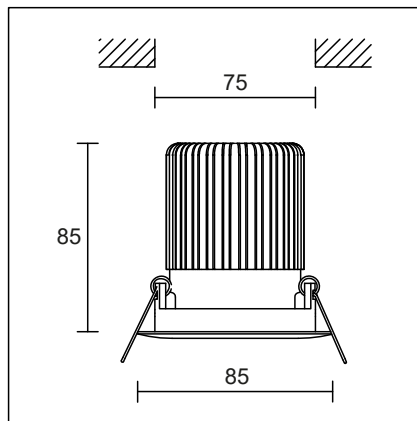

Downlight LED de haute gamme fait en aluminium, sortie de lumière 45°, pour application professionnelle dans les zones résidentielles et les projets.

LUX-LED 8W / 15W

LUX-LED 22W

no. d'article	désignation	couleur	puissance / lumen / temp.	prix CHF
540 01 30	LUX-LED 8/3000	blanc mat	8W LED / 490lm / ca. 3000° K	106.00
540 02 30	LUX-LED 8/3000	noir mat	8W LED / 490lm / ca. 3000° K	106.00
540 03 30	LUX-LED 8/3000	chrome brillant	8W LED / 490lm / ca. 3000° K	109.00
540 22 30	LUX-LED 8/3000	gris argent mat	8W LED / 490lm / ca. 3000° K	106.00
542 01 30	LUX-LED 15/3000	blanc mat	15W LED / 1350lm / ca. 3000° K	118.00
542 02 30	LUX-LED 15/3000	noir mat	15W LED / 1350lm / ca. 3000° K	118.00
542 03 30	LUX-LED 15/3000	chrome brillant	15W LED / 1350lm / ca. 3000° K	121.00
542 22 30	LUX-LED 15/3000	gris argent mat	15W LED / 1350lm / ca. 3000° K	118.00
544 01 30	LUX-LED 22/3000	blanc mat	22W LED / 1958lm / ca. 3000° K	138.00
544 02 30	LUX-LED 22/3000	noir mat	22W LED / 1958lm / ca. 3000° K	138.00
544 03 30	LUX-LED 22/3000	chrome brillant	22W LED / 1958lm / ca. 3000° K	142.00
544 22 30	LUX-LED 22/3000	gris argent mat	22W LED / 1958lm / ca. 3000° K	138.00