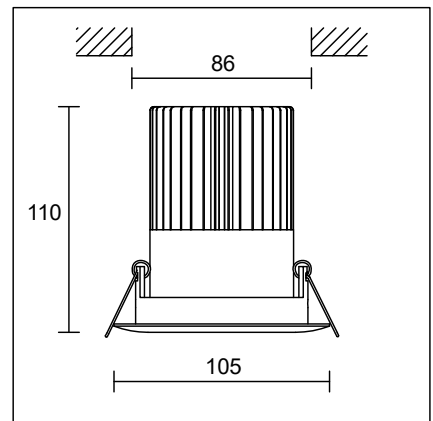

Downlight LED de haute gamme fait en aluminium, sortie de lumière 45°, pour application professionnelle dans les zones résidentielles et les projets.

LUX-LED 8W / 15W

LUX-LED 22W

no. d'article	désignation	couleur	puissance / lumen / temp.	prix CHF
540 01 30	LUX-LED 8/3000	blanc mat	8W LED / 490lm / ca. 3000° K	106.00
540 02 30	LUX-LED 8/3000	noir mat	8W LED / 490lm / ca. 3000° K	106.00
540 03 30	LUX-LED 8/3000	chrome brillant	8W LED / 490lm / ca. 3000° K	109.00
540 22 30	LUX-LED 8/3000	gris argent mat	8W LED / 490lm / ca. 3000° K	106.00
542 01 30	LUX-LED 15/3000	blanc mat	15W LED / 1350lm / ca. 3000° K	118.00
542 02 30	LUX-LED 15/3000	noir mat	15W LED / 1350lm / ca. 3000° K	118.00
542 03 30	LUX-LED 15/3000	chrome brillant	15W LED / 1350lm / ca. 3000° K	121.00
542 22 30	LUX-LED 15/3000	gris argent mat	15W LED / 1350lm / ca. 3000° K	118.00
544 01 30	LUX-LED 22/3000	blanc mat	22W LED / 1958lm / ca. 3000° K	138.00
544 02 30	LUX-LED 22/3000	noir mat	22W LED / 1958lm / ca. 3000° K	138.00
544 03 30	LUX-LED 22/3000	chrome brillant	22W LED / 1958lm / ca. 3000° K	142.00
544 22 30	LUX-LED 22/3000	gris argent mat	22W LED / 1958lm / ca. 3000° K	138.00