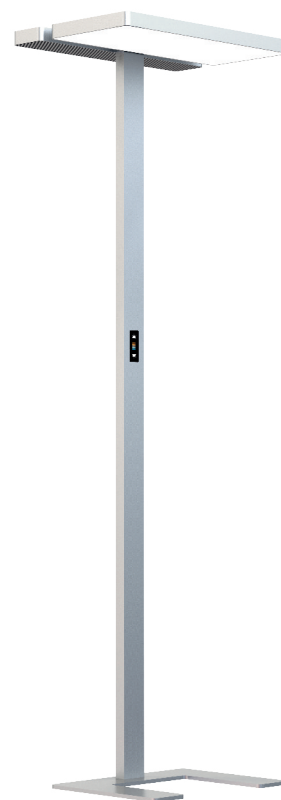

Hochleistungs LED Stehleuchte mit neuester LED Technologie in drei verschiedenen Ausführungen.

Die **OFFICE 1** gibt es mit integriertem Tast-Dimmer sowie Bewegungsmelder. Die **OFFICE 2** wird zusätzlich mit einer wählbaren Farbtemperatur (3000°K / 4000°K / 6000°K) geliefert. Die **OFFICE 3**

ist die anspruchvollste Version mit zusätzlichem Tageslichtsensor. Diese LED Stehleuchten mit blendfreiem Licht eignen sich für die professionelle Anwendung in Büro- und Arbeitsbereich (IP20).

Bezeichnung	Artikel-Nr.	Leistung / Lumen / Farbtemperatur	VP CHF
OFFICE 1	627 22 00	LED 100W (65/35W) / 12'000 Lumen / 4000°K mit Touch-Dimmer und Bewegungsmelder	CHF 998.00
OFFICE 2	628 22 00	LED 100W (65/35W) / 12'000 Lumen mit Touch-Dimmer und Bewegungsmelder mit CCT Farbsteuerung (3000/4000/6000°K)	CHF 1'268.00
OFFICE 3	629 22 00	LED 100W (65/35W) / 12'000 Lumen mit Touch-Dimmer und Bewegungsmelder mit CCT Farbsteuerung (3000/4000/6000°K) und Tageslichtsensor	CHF 1'468.00

Die **OFFICE** hat eine Höhe von 1950mm und gibt es in der Farbe silbergrau. Diese LED Stehleuchte wird anschlussfertig mit Kabel und Stecker geliefert. Direktes Licht 35W / 4200 Lumen, indirektes Licht 65W / 7200 Lumen. CRI >80 / UGR <19.