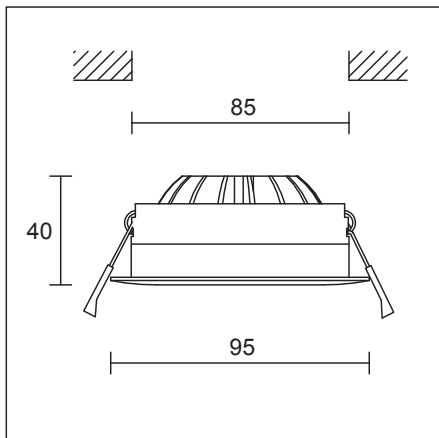

LED-Downlighter mit 45° Ausstrahlwinkel  
für eine professionelle Anwendung im Innenbereich (IP44).

gedimmt

nicht gedimmt

Artikel-Nr.	Bezeichnung	Farbe	Leistung / Lumen / Farbtemperatur	VP CHF
541 01 30	SUNSTAR 13/3000	weiss matt	13W LED / 800lm / 2000°-3000°K	115.00
541 02 30	SUNSTAR 13/3000	schwarz matt	13W LED / 800lm / 2000°-3000°K	115.00
541 15 30	SUNSTAR 13/3000	Nickel satiniert	13W LED / 800lm / 2000°-3000°K	115.00
541 22 30	SUNSTAR 13/3000	silbergrau matt	13W LED / 800lm / 2000°-3000°K	115.00