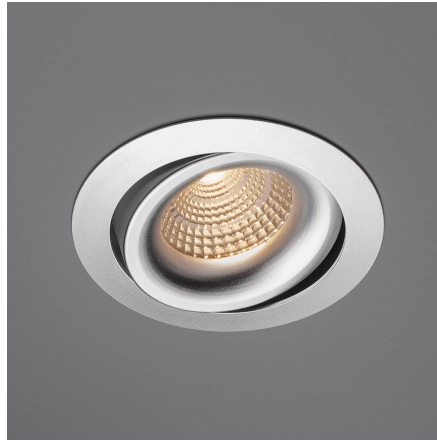

LED-Downlighter mit 45° Ausstrahlwinkel  
für eine professionelle Anwendung im Innenbereich (IP44).

gedimmt

nicht gedimmt

Artikel-Nr.	Bezeichnung	Farbe	Leistung / Lumen / Farbtemperatur	VP CHF
541 01 30	SUNSTAR 13/3000	weiss matt	13W LED / 800lm / 2000°-3000°K	115.00
541 02 30	SUNSTAR 13/3000	schwarz matt	13W LED / 800lm / 2000°-3000°K	115.00
541 15 30	SUNSTAR 13/3000	Nickel satiniert	13W LED / 800lm / 2000°-3000°K	115.00
541 22 30	SUNSTAR 13/3000	silbergrau matt	13W LED / 800lm / 2000°-3000°K	115.00

Obige LED-Downlighter verändern die Lichtfarbe beim dimmen von 3000° Kelvin (warmweiss) bis auf 2000° Kelvin (extra warmweiss), ähnlich wie dies beim Halogenlicht bekannt ist. Die SUNSTAR Einbauleuchten zeichnen sich nicht nur durch die Veränderung der Farbtemperatur beim dimmen aus, sondern haben auch eine sehr niedrige Bauhöhe von nur 40mm. Die Downlighter werden komplett inklusive dimmbarem Konverter (Feller 40200.LED) anschlussfertig geliefert. Ra > 95.