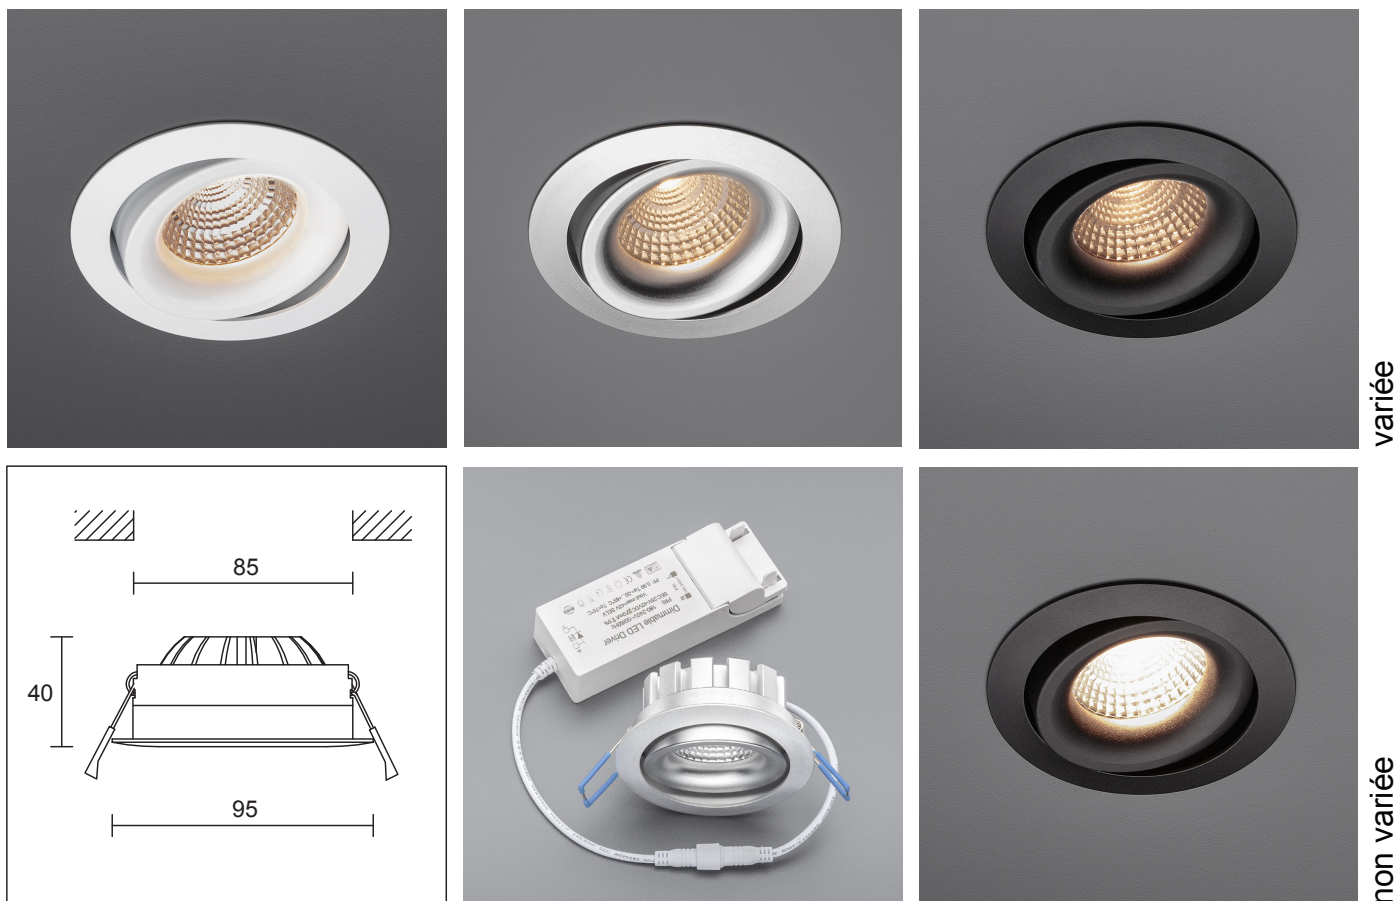

Downlight LED avec angle de lumière 45°
pour application professionnelle à l'intérieur (IP44).

variée

non variée

no. d'article	désignation	couleur	puissance / lumen / température	prix CHF
541 01 30	SUNSTAR 13/3000	blanc mat	13W LED / 800lm / 2000°-3000°K	115.00
541 02 30	SUNSTAR 13/3000	noir mat	13W LED / 800lm / 2000°-3000°K	115.00
541 15 30	SUNSTAR 13/3000	nickel satin	13W LED / 800lm / 2000°-3000°K	115.00
541 22 30	SUNSTAR 13/3000	gris argent mat	13W LED / 800lm / 2000°-3000°K	115.00

Ces encastrés LED changent la couleur de lumière en fonction de variation, de 3000° Kelvin (blanc chaude) à 2000° Kelvin (extra blanc chaude), comme connue avec la lumière halogène. Les luminaires encastrés SUNSTAR ne changent pas seulement la température de lumière quand on les varie, mais ils ont aussi des mesures à encastrer très basse de seulement 40mm. Ces luminaires LED seront livrés complet, avec convertisseur variable (Feller 40200.LED), prêt pour brancher. Ra > 95.