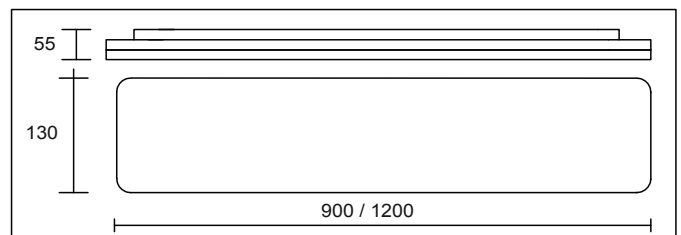

SLICE mit Notlichtelement (3h), nicht dimmbar

SLICE/M R SGN	silbergrau	IP20	29W LED / 1850LM / ca. 3000°K	CHF 298.00
SLICE/M R WSN	weiss	IP20	29W LED / 1850LM / ca. 3000°K	CHF 298.00
SLICE/M Q SGN	silbergrau	IP20	29W LED / 1850LM / ca. 3000°K	CHF 298.00
SLICE/M Q WSN	weiss	IP20	29W LED / 1850LM / ca. 3000°K	CHF 298.00
SLICE/G R WSN	weiss	IP20	38W LED / 2600LM / ca. 3000°K	CHF 358.00

Gehäuse in den Farben weiss oder silbergrau. Diffusor ausweissem Kunststoff. Da es sich bei den obigen Modellen in der Regel nicht um Lagerartikel handelt, bitte die Verfügbarkeit vor einer Bestellung abklären.