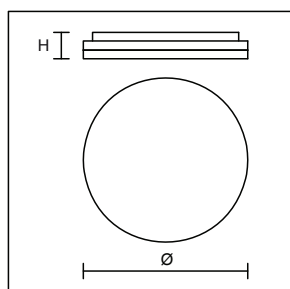

SLICE R

Grösse	Ø	Höhe
P	220mm	55mm
M	267mm	44mm

SLICE Q

Grösse	Breite	Höhe
P	210mm	55mm
M	260mm	44mm
G	400mm	63mm

SLICE/P R SG	silbergrau	IP20	15W LED / 900LM / ca. 3000°K	CHF 99.00
SLICE/P Q SG	silbergrau	IP20	15W LED / 900LM / ca. 3000°K	CHF 99.00
SLICE/P Q WS	weiss	IP20	15W LED / 900LM / ca. 3000°K	CHF 99.00
SLICE/M R SG	silbergrau	IP20	29W LED / 1850LM / ca. 3000°K	CHF 198.00
SLICE/M R WS	weiss	IP20	29W LED / 1850LM / ca. 3000°K	CHF 198.00
SLICE/M Q SG	silbergrau	IP20	29W LED / 1850LM / ca. 3000°K	CHF 198.00
SLICE/M Q WS	weiss	IP20	29W LED / 1850LM / ca. 3000°K	CHF 198.00
SLICE/G Q SG	silbergrau	IP20	38W LED / 2600LM / ca. 3000°K	CHF 245.00
SLICE/G Q WS	weiss	IP20	38W LED / 2600LM / ca. 3000°K	CHF 245.00