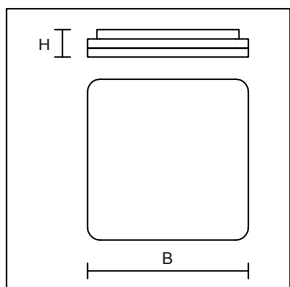

SLICE R

Grösse	Ø	Höhe
P	220mm	55mm
M	267mm	44mm

SLICE Q

Grösse	Breite	Höhe
P	210mm	55mm
M	260mm	44mm
G	400mm	63mm

SLICE/P R SG	silbergrau	IP20	15W LED / 900LM / ca. 3000°K	CHF 99.00
SLICE/P Q SG	silbergrau	IP20	15W LED / 900LM / ca. 3000°K	CHF 99.00
SLICE/P Q WS	weiss	IP20	15W LED / 900LM / ca. 3000°K	CHF 99.00
SLICE/M R SG	silbergrau	IP20	29W LED / 1850LM / ca. 3000°K	CHF 198.00
SLICE/M R WS	weiss	IP20	29W LED / 1850LM / ca. 3000°K	CHF 198.00
SLICE/M Q SG	silbergrau	IP20	29W LED / 1850LM / ca. 3000°K	CHF 198.00
SLICE/M Q WS	weiss	IP20	29W LED / 1850LM / ca. 3000°K	CHF 198.00
SLICE/G Q SG	silbergrau	IP20	38W LED / 2600LM / ca. 3000°K	CHF 245.00
SLICE/G Q WS	weiss	IP20	38W LED / 2600LM / ca. 3000°K	CHF 245.00