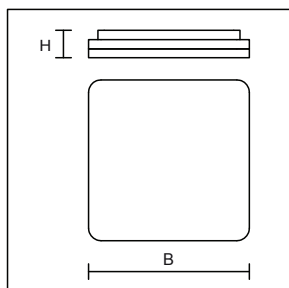

SLICE R

Grösse	Ø	Höhe
M	267mm	44mm

SLICE Q

Grösse	Breite	Höhe
M	260mm	44mm
G	400mm	63mm

SLICE/M R SG	silbergrau	IP20	29W LED / 1850LM / ca. 3000°K	CHF 198.00
SLICE/M Q SG	silbergrau	IP20	29W LED / 1850LM / ca. 3000°K	CHF 198.00
SLICE/M Q WS	weiss	IP20	29W LED / 1850LM / ca. 3000°K	CHF 198.00
SLICE/G Q SG	silbergrau	IP20	38W LED / 2600LM / ca. 3000°K	CHF 245.00
SLICE/G Q WS	weiss	IP20	38W LED / 2600LM / ca. 3000°K	CHF 245.00