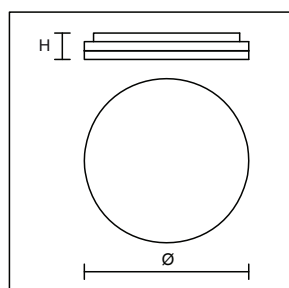

SLICE R

Grösse	Ø	Höhe
M	267mm	44mm

SLICE Q

Grösse	Breite	Höhe
M	260mm	44mm
G	400mm	63mm

SLICE/M R SG	silbergrau	IP20	29W LED / 1850LM / ca. 3000°K	CHF 198.00
SLICE/M Q SG	silbergrau	IP20	29W LED / 1850LM / ca. 3000°K	CHF 198.00
SLICE/M Q WS	weiss	IP20	29W LED / 1850LM / ca. 3000°K	CHF 198.00
SLICE/G Q SG	silbergrau	IP20	38W LED / 2600LM / ca. 3000°K	CHF 245.00
SLICE/G Q WS	weiss	IP20	38W LED / 2600LM / ca. 3000°K	CHF 245.00