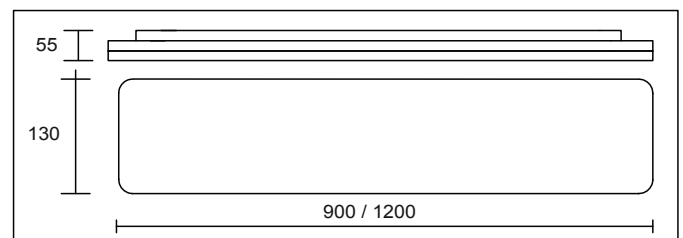

SLICE mit Notlichtelement (3h), nicht dimmbar

SLICE/M R SGN	silbergrau	IP20	29W LED / 1850LM / ca. 3000°K	CHF 298.00
SLICE/M R WSN	weiss	IP20	29W LED / 1850LM / ca. 3000°K	CHF 298.00
SLICE/M Q SGN	silbergrau	IP20	29W LED / 1850LM / ca. 3000°K	CHF 298.00
SLICE/M Q WSN	weiss	IP20	29W LED / 1850LM / ca. 3000°K	CHF 298.00

Gehäuse in den Farben weiss oder silbergrau. Diffusor ausweissem Kunststoff. Da es sich bei den obigen Modellen in der Regel nicht um Lagerartikel handelt, bitte die Verfügbarkeit vor einer Bestellung abklären.