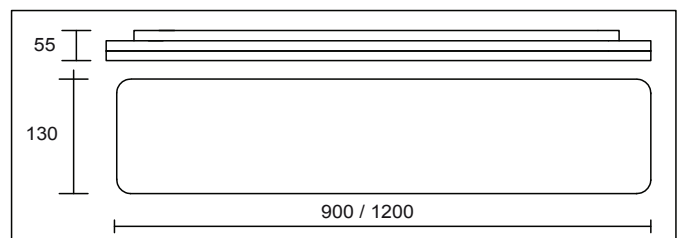

SLICE mit Notlichtelement (3h), nicht dimmbar

SLICE/M R SGN	silbergrau	IP20	29W LED / 1850LM / ca. 3000°K	CHF 298.00
SLICE/M R WSN	weiss	IP20	29W LED / 1850LM / ca. 3000°K	CHF 298.00
SLICE/M Q SGN	silbergrau	IP20	29W LED / 1850LM / ca. 3000°K	CHF 298.00
SLICE/M Q WSN	weiss	IP20	29W LED / 1850LM / ca. 3000°K	CHF 298.00

Gehäuse in den Farben weiss oder silbergrau. Diffusor ausweissem Kunststoff. Da es sich bei den obigen Modellen in der Regel nicht um Lagerartikel handelt, bitte die Verfügbarkeit vor einer Bestellung abklären.