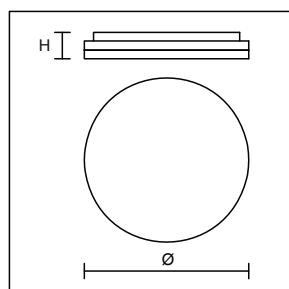

SLICE R

Grösse	Ø	Höhe
P	220mm	55mm
M	267mm	44mm
G	400mm	63mm

SLICE Q

Grösse	Breite	Höhe
P	210mm	55mm
M	260mm	44mm
G	400mm	63mm

SLICE/P R SG	silbergrau	IP20	15W LED / 900LM / ca. 3000°K	CHF 99.00
SLICE/P R WS	weiss	IP20	15W LED / 900LM / ca. 3000°K	CHF 99.00
SLICE/P Q SG	silbergrau	IP20	15W LED / 900LM / ca. 3000°K	CHF 99.00
SLICE/P Q WS	weiss	IP20	15W LED / 900LM / ca. 3000°K	CHF 99.00
SLICE/M R SG	silbergrau	IP20	29W LED / 1850LM / ca. 3000°K	CHF 198.00
SLICE/M R WS	weiss	IP20	29W LED / 1850LM / ca. 3000°K	CHF 198.00
SLICE/M Q SG	silbergrau	IP20	29W LED / 1850LM / ca. 3000°K	CHF 198.00
SLICE/M Q WS	weiss	IP20	29W LED / 1850LM / ca. 3000°K	CHF 198.00
SLICE/G R SG	silbergrau	IP20	38W LED / 2600LM / ca. 3000°K	CHF 245.00
SLICE/G R WS	weiss	IP20	38W LED / 2600LM / ca. 3000°K	CHF 245.00
SLICE/G Q SG	silbergrau	IP20	38W LED / 2600LM / ca. 3000°K	CHF 245.00
SLICE/G Q WS	weiss	IP20	38W LED / 2600LM / ca. 3000°K	CHF 245.00