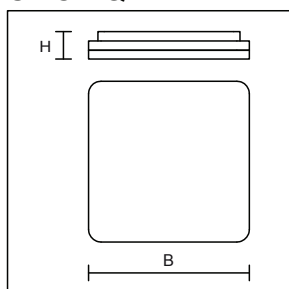

SLICE R

Grösse	Ø	Höhe
P	220mm	55mm
M	267mm	44mm
G	400mm	63mm

SLICE Q

Grösse	Breite	Höhe
P	210mm	55mm
M	260mm	44mm
G	400mm	63mm

SLICE/P R SG	silbergrau	IP20	15W LED / 900LM / ca. 3000°K	CHF 99.00
SLICE/P R WS	weiss	IP20	15W LED / 900LM / ca. 3000°K	CHF 99.00
SLICE/P Q SG	silbergrau	IP20	15W LED / 900LM / ca. 3000°K	CHF 99.00
SLICE/P Q WS	weiss	IP20	15W LED / 900LM / ca. 3000°K	CHF 99.00
SLICE/M R SG	silbergrau	IP20	29W LED / 1850LM / ca. 3000°K	CHF 198.00
SLICE/M R WS	weiss	IP20	29W LED / 1850LM / ca. 3000°K	CHF 198.00
SLICE/M Q SG	silbergrau	IP20	29W LED / 1850LM / ca. 3000°K	CHF 198.00
SLICE/M Q WS	weiss	IP20	29W LED / 1850LM / ca. 3000°K	CHF 198.00
SLICE/G R SG	silbergrau	IP20	38W LED / 2600LM / ca. 3000°K	CHF 245.00
SLICE/G R WS	weiss	IP20	38W LED / 2600LM / ca. 3000°K	CHF 245.00
SLICE/G Q SG	silbergrau	IP20	38W LED / 2600LM / ca. 3000°K	CHF 245.00
SLICE/G Q WS	weiss	IP20	38W LED / 2600LM / ca. 3000°K	CHF 245.00