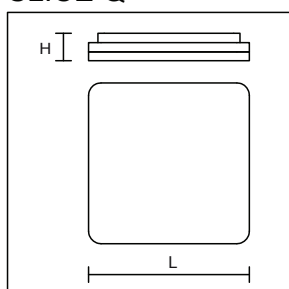

SLICE R

dimension Ø **hauteur**
M 267mm 44mm

SLICE Q

dimension largeur **hauteur**
M 260mm 44mm
G 400mm 63mm

SLICE/M R SG	gris argent	IP20	29W LED / 1850LM / ca. 3000°K	CHF 198.00
SLICE/M Q SG	gris argent	IP20	29W LED / 1850LM / ca. 3000°K	CHF 198.00
SLICE/M Q WS	blanc	IP20	29W LED / 1850LM / ca. 3000°K	CHF 198.00
SLICE/G Q SG	gris argent	IP20	38W LED / 2600LM / ca. 3000°K	CHF 245.00
SLICE/G Q WS	blanc	IP20	38W LED / 2600LM / ca. 3000°K	CHF 245.00