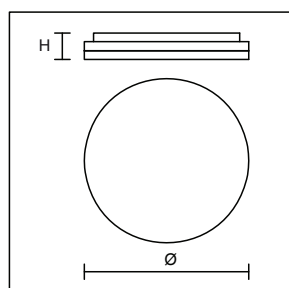

SLICE R

dimension Ø **hauteur**
M 267mm 44mm

SLICE Q

dimension largeur **hauteur**
M 260mm 44mm
G 400mm 63mm

SLICE/M R SG	gris argent	IP20	29W LED / 1850LM / ca. 3000°K	CHF 198.00
SLICE/M Q SG	gris argent	IP20	29W LED / 1850LM / ca. 3000°K	CHF 198.00
SLICE/M Q WS	blanc	IP20	29W LED / 1850LM / ca. 3000°K	CHF 198.00
SLICE/G Q SG	gris argent	IP20	38W LED / 2600LM / ca. 3000°K	CHF 245.00
SLICE/G Q WS	blanc	IP20	38W LED / 2600LM / ca. 3000°K	CHF 245.00