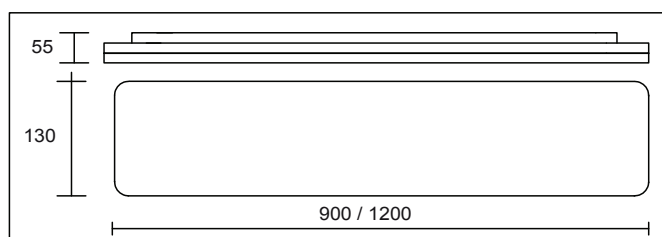

SLICE avec éclairage de secours (3h), ne pas dimmable

SLICE/M R SGN	gris argent	IP20	29W LED / 1850LM / ca. 3000°K	CHF 298.00
SLICE/M R WSN	blanc	IP20	29W LED / 1850LM / ca. 3000°K	CHF 298.00
SLICE/M Q SGN	gris argent	IP20	29W LED / 1850LM / ca. 3000°K	CHF 298.00
SLICE/M Q WSN	blanc	IP20	29W LED / 1850LM / ca. 3000°K	CHF 298.00
SLICE/G R WSN	blanc	IP20	38W LED / 2600LM / ca. 3000°K	CHF 358.00

Armature dans les coloris gris argent ou blanc. Diffuseur en matière synthétique blanc. Ces modèles ne sont pas des articles que nous tenons en stock. Sur demande, nous pouvons vous informer de la disponibilité de ces versions spéciales.