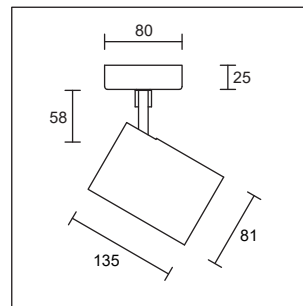

mit Deckenrosette

mit 3-Ph. Adapter

Artikel-Nr.	Ausführung mit	Farbe	Leistung / Lumen / Farbtemp.	VP CHF
201 01 30 1PH	1-Ph. EUTRAC Adapter	weiss	15W LED / 1220lm / ca. 3000°K	308.00
201 02 30 1PH	1-Ph. EUTRAC Adapter	schwarz	15W LED / 1220lm / ca. 3000°K	308.00
201 22 30 1PH	1-Ph. EUTRAC Adapter	silbergrau	15W LED / 1220lm / ca. 3000°K	319.00
201 01 30 3PH	3-Ph. Universal-Adapter	weiss	15W LED / 1220lm / ca. 3000°K	245.00
201 02 30 3PH	3-Ph. Universal-Adapter	schwarz	15W LED / 1220lm / ca. 3000°K	245.00
201 22 30 3PH	3-Ph. Universal-Adapter	silbergrau	15W LED / 1220lm / ca. 3000°K	245.00
203 01 30	Deckenrosette	weiss	15W LED / 1220lm / ca. 3000°K	245.00
203 02 30	Deckenrosette	schwarz	15W LED / 1220lm / ca. 3000°K	245.00
203 22 30	Deckenrosette	silbergrau	15W LED / 1220lm / ca. 3000°K	245.00