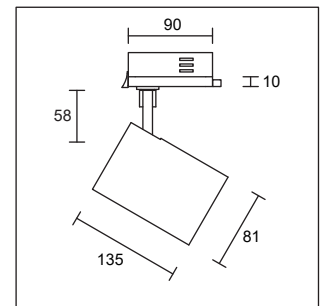

mit Deckenrosette

mit 3-Ph. Adapter

Artikel-Nr.	Ausführung mit	Farbe	Leistung / Lumen / Farbtemp.	VP CHF
201 01 30 1PH	1-Ph. EUTRAC Adapter	weiss	15W LED / 1220lm / ca. 3000°K	308.00
201 02 30 1PH	1-Ph. EUTRAC Adapter	schwarz	15W LED / 1220lm / ca. 3000°K	308.00
201 22 30 1PH	1-Ph. EUTRAC Adapter	silbergrau	15W LED / 1220lm / ca. 3000°K	319.00
201 01 30 3PH	3-Ph. Universal-Adapter	weiss	15W LED / 1220lm / ca. 3000°K	245.00
201 02 30 3PH	3-Ph. Universal-Adapter	schwarz	15W LED / 1220lm / ca. 3000°K	245.00
201 22 30 3PH	3-Ph. Universal-Adapter	silbergrau	15W LED / 1220lm / ca. 3000°K	245.00
203 01 30	Deckenrosette	weiss	15W LED / 1220lm / ca. 3000°K	245.00
203 02 30	Deckenrosette	schwarz	15W LED / 1220lm / ca. 3000°K	245.00
203 22 30	Deckenrosette	silbergrau	15W LED / 1220lm / ca. 3000°K	245.00