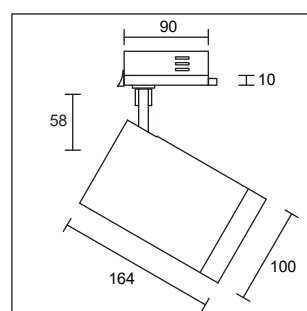

mit Deckenrosette

mit 3-Ph. Adapter

Artikel-Nr.	Ausführung mit	Farbe	Leistung / Lumen / Farbtemp.	VP CHF
205 01 30 1PH	1-Ph. EUTRAC Adapter	weiss	30W LED / 3080lm / ca. 3000°K	425.00
205 02 30 1PH	1-Ph. EUTRAC Adapter	schwarz	30W LED / 3080lm / ca. 3000°K	425.00
205 22 30 1PH	1-Ph. EUTRAC Adapter	silbergrau	30W LED / 3080lm / ca. 3000°K	436.00
205 01 30 3PH	3-Ph. Universal-Adapter	weiss	30W LED / 3080lm / ca. 3000°K	362.00
205 02 30 3PH	3-Ph. Universal-Adapter	schwarz	30W LED / 3080lm / ca. 3000°K	362.00
205 22 30 3PH	3-Ph. Universal-Adapter	silbergrau	30W LED / 3080lm / ca. 3000°K	362.00
206 01 30	Deckenrosette	weiss	30W LED / 3080lm / ca. 3000°K	362.00
206 02 30	Deckenrosette	schwarz	30W LED / 3080lm / ca. 3000°K	362.00
206 22 30	Deckenrosette	silbergrau	30W LED / 3080lm / ca. 3000°K	362.00