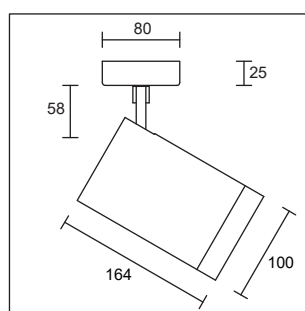

mit Deckenrosette

mit 3-Ph. Adapter

Artikel-Nr.	Ausführung mit	Farbe	Leistung / Lumen / Farbtemp.	VP CHF
205 01 30 1PH	1-Ph. EUTRAC Adapter	weiss	30W LED / 3080lm / ca. 3000°K	425.00
205 02 30 1PH	1-Ph. EUTRAC Adapter	schwarz	30W LED / 3080lm / ca. 3000°K	425.00
205 22 30 1PH	1-Ph. EUTRAC Adapter	silbergrau	30W LED / 3080lm / ca. 3000°K	436.00
205 01 30 3PH	3-Ph. Universal-Adapter	weiss	30W LED / 3080lm / ca. 3000°K	362.00
205 02 30 3PH	3-Ph. Universal-Adapter	schwarz	30W LED / 3080lm / ca. 3000°K	362.00
205 22 30 3PH	3-Ph. Universal-Adapter	silbergrau	30W LED / 3080lm / ca. 3000°K	362.00
206 01 30	Deckenrosette	weiss	30W LED / 3080lm / ca. 3000°K	362.00
206 02 30	Deckenrosette	schwarz	30W LED / 3080lm / ca. 3000°K	362.00
206 22 30	Deckenrosette	silbergrau	30W LED / 3080lm / ca. 3000°K	362.00