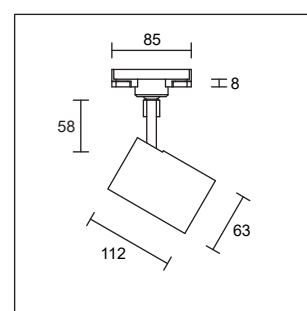

mit Deckenrosette

mit 1-Ph. Adapter

Artikel-Nr.	Ausführung mit	Farbe	Leistung / Lumen / Farbtemp.	VP CHF
200 01 30 1PH	1-Ph. EUTRAC Adapter	weiss	8W LED / 580lm / ca. 3000°K	217.00
200 02 30 1PH	1-Ph. EUTRAC Adapter	schwarz	8W LED / 580lm / ca. 3000°K	217.00
200 22 30 1PH	1-Ph. EUTRAC Adapter	silbergrau	8W LED / 580lm / ca. 3000°K	228.00
200 01 30 3PH	3-Ph. Universal-Adapter	weiss	8W LED / 580lm / ca. 3000°K	154.00
200 02 30 3PH	3-Ph. Universal-Adapter	schwarz	8W LED / 580lm / ca. 3000°K	154.00
200 22 30 3PH	3-Ph. Universal-Adapter	silbergrau	8W LED / 580lm / ca. 3000°K	154.00
202 01 30	Deckenrosette	weiss	8W LED / 580lm / ca. 3000°K	154.00
202 02 30	Deckenrosette	schwarz	8W LED / 580lm / ca. 3000°K	154.00
202 22 30	Deckenrosette	silbergrau	8W LED / 580lm / ca. 3000°K	154.00