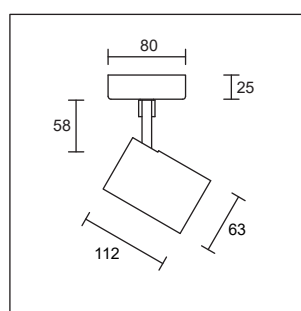

mit Deckenrosette

mit 1-Ph. Adapter

Artikel-Nr.	Ausführung mit	Farbe	Leistung / Lumen / Farbtemp.	VP CHF
200 01 30 1PH	1-Ph. EUTRAC Adapter	weiss	8W LED / 580lm / ca. 3000°K	217.00
200 02 30 1PH	1-Ph. EUTRAC Adapter	schwarz	8W LED / 580lm / ca. 3000°K	217.00
200 22 30 1PH	1-Ph. EUTRAC Adapter	silbergrau	8W LED / 580lm / ca. 3000°K	228.00
200 01 30 3PH	3-Ph. Universal-Adapter	weiss	8W LED / 580lm / ca. 3000°K	154.00
200 02 30 3PH	3-Ph. Universal-Adapter	schwarz	8W LED / 580lm / ca. 3000°K	154.00
200 22 30 3PH	3-Ph. Universal-Adapter	silbergrau	8W LED / 580lm / ca. 3000°K	154.00
202 01 30	Deckenrosette	weiss	8W LED / 580lm / ca. 3000°K	154.00
202 02 30	Deckenrosette	schwarz	8W LED / 580lm / ca. 3000°K	154.00
202 22 30	Deckenrosette	silbergrau	8W LED / 580lm / ca. 3000°K	154.00