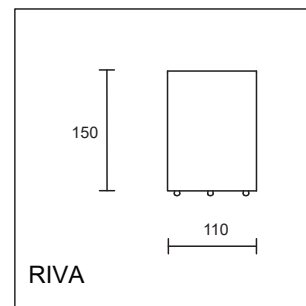

### RIVA Tischleuchte mit Fussschalter

Farbe weiss matt	Art-Nr. 625 10 00	inkl. 10W E27 PAR30	<b>CHF 378.00</b>
Farbe schwarz matt	Art-Nr. 625 20 00	inkl. 10W E27 PAR30	<b>CHF 378.00</b>
Farbe Alu poliert	Art-Nr. 625 05 00	inkl. 10W E27 PAR30	<b>CHF 392.00</b>
Farbe silbergrau	Art-Nr. 625 22 00	inkl. 10W E27 PAR30	<b>CHF 378.00</b>
Farbe braun matt	Art-Nr. 625 33 00	inkl. 10W E27 PAR30	<b>CHF 378.00</b>