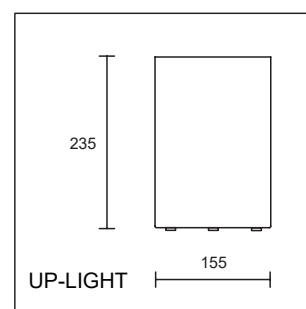

### RIVA Tischleuchte mit Fussschalter

Farbe weiss matt	Art-Nr. 625 10 00	inkl. 10W E27 PAR30	<b>CHF 378.00</b>
Farbe schwarz matt	Art-Nr. 625 20 00	inkl. 10W E27 PAR30	<b>CHF 378.00</b>
Farbe Alu poliert	Art-Nr. 625 05 00	inkl. 10W E27 PAR30	<b>CHF 392.00</b>
Farbe silbergrau	Art-Nr. 625 22 00	inkl. 10W E27 PAR30	<b>CHF 378.00</b>
Farbe braun matt	Art-Nr. 625 33 00	inkl. 10W E27 PAR30	<b>CHF 378.00</b>