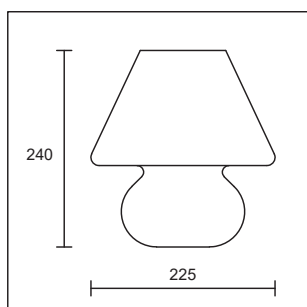

Dekorative und zeitlose Tischleuchten aus weissem, mundgeblasenem Glas in zwei verschiedenen Grössen und Leistungen. Das sanfte und gleichmässige Licht der Tischleuchte **BIRDY** kann mittels einen Handschalter bedient werden und eignet sich optimal als Tischleuchte für den Wohn-, Hotel- oder Gastrobereich.