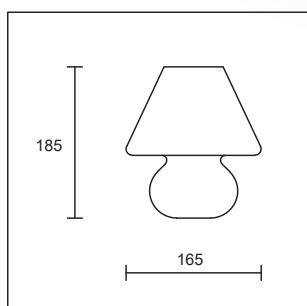

Dekorative und zeitlose Tischleuchten aus weissem, mundgeblasenem Glas in zwei verschiedenen Grössen und Leistungen. Das sanfte und gleichmässige Licht der Tischleuchte **BIRDY** kann mittels einen Handschalter bedient werden und eignet sich optimal als Tischleuchte für den Wohn-, Hotel- oder Gastrobereich.