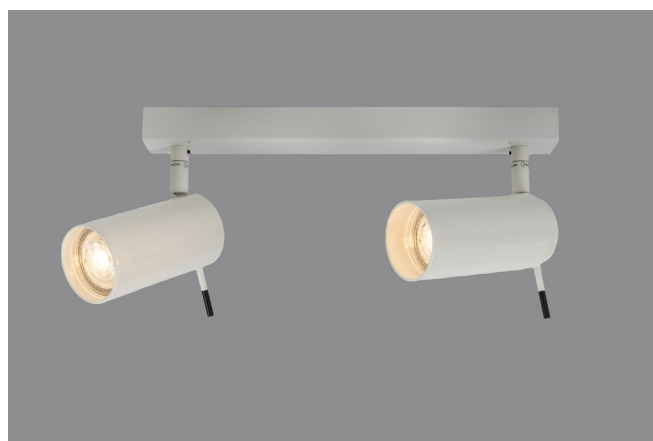

DPX2 ist ein Decken- oder Wandprofil, welches verschiedene 230V Strahler oder Pendelleuchten aufnehmen kann. Das Profil ist für 2 Leuchten mit einem Gewinde M10x1 ausgelegt und in verschiedenen Standard-Farben verfügbar.

Art-Nr.	Farbe	VP CHF
880 01 00	weiss	158.00
880 02 00	schwarz	158.00
880 03 00	chrom	178.00
880 10 00	weiss matt	158.00
880 20 00	schwarz matt	158.00
880 22 00	silbergrau	158.00

Die passende 230V Leuchte zu diesem Profil sind im **Lichtspieler Katalog** auf Seite 6 bis 22 bzw. 42 bis 60 zu finden. Sonderfarben sind auf Wunsch möglich.