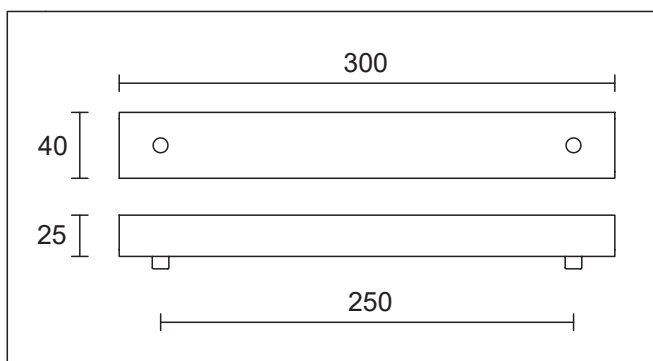

DPX2 ist ein Decken- oder Wandprofil, welches verschiedene 230V Strahler oder Pendelleuchten aufnehmen kann. Das Profil ist für 2 Leuchten mit einem Gewinde M10x1 ausgelegt und in verschiedenen Standard-Farben verfügbar.