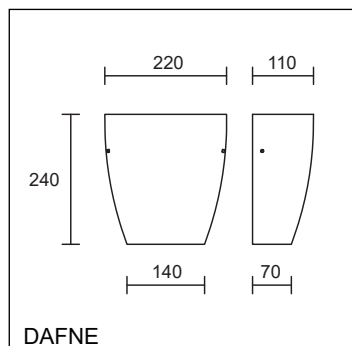

### Wandleuchte DAFNE

Leistung / Lumen	Art-Nr. 2700°K	Art-Nr. 3000°K	Dimmtechnik	VP CHF
LED 12W / 1125lm	DAFNE/WS/L27T	DAFNE/WS/L30T	Phasen- / abschnitt	398.00
LED 12W / 1125lm	DAFNE/WS/L27D	DAFNE/WS/L30D	DALI / Push dimm	398.00