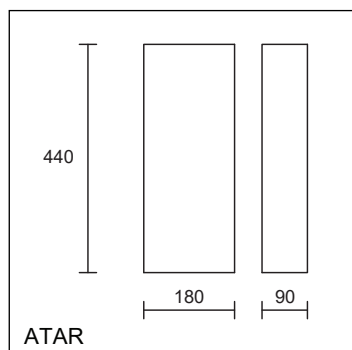

### Wandleuchte DAFNE

Leistung / Lumen	Art-Nr. 2700°K	Art-Nr. 3000°K	Dimmtechnik	VP CHF
LED 12W / 1125lm	DAFNE/WS/L27T	DAFNE/WS/L30T	Phasen- / abschnitt	398.00
LED 12W / 1125lm	DAFNE/WS/L27D	DAFNE/WS/L30D	DALI / Push dimm	398.00