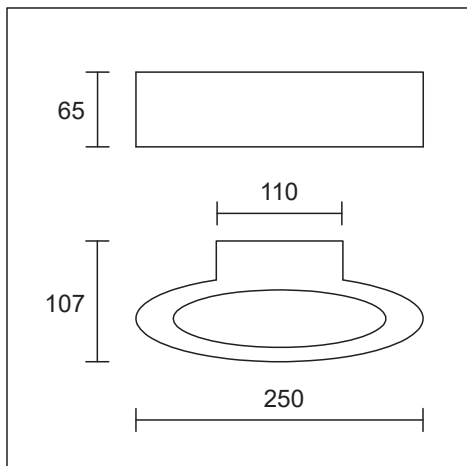

Wandleuchte in weiss matt mit runder Form, erhältlich in ein/aus oder dimmbar.

Modell	Leistung / Lumen / Kelvin	Version	VP CHF
DALF/WS	LED 13W / 850lm / 3000°K	nicht dimmbar	219.00
DALF/WS D	LED 13W / 850lm / 3000°K	dimmbar DALI / Push dimm	248.00