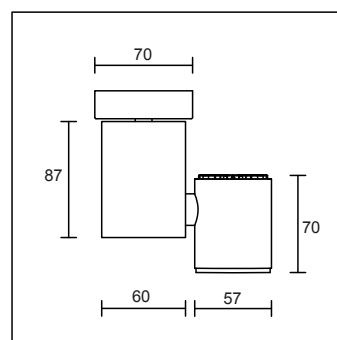

DUMPER mit Rosette

Artikel-Nr.	Name	Farbe	Leistung	VP CHF
204 01 27	DUMPER mit Rosette	weiss matt	7W LED	98.00
204 02 27	DUMPER mit Rosette	schwarz matt	7W LED	98.00
204 22 27	DUMPER mit Rosette	silbergrau matt	7W LED	98.00
204 01 27 1PH	DUMPER mit 1Phasen Adapter	weiss matt	7W LED	198.00
204 02 27 1PH	DUMPER mit 1Phasen Adapter	schwarz matt	7W LED	198.00
204 22 27 1PH	DUMPER mit 1Phasen Adapter	silbergrau matt	7W LED	208.00
204 01 27 3PH	DUMPER mit 3Phasen Adapter	weiss matt	7W LED	185.00
204 02 27 3PH	DUMPER mit 3Phasen Adapter	schwarz matt	7W LED	185.00
204 22 27 3PH	DUMPER mit 3Phasen Adapter	silbergrau matt	7W LED	195.00