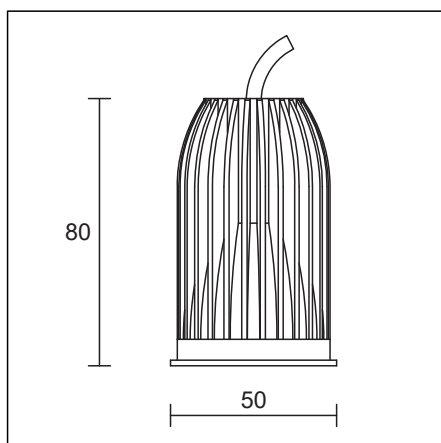

LED Module welche sich als Ersatz von Halogen-Leuchtmitteln in Einbauleuchten eignen.
 Professionelle und wirtschaftliche Anwendung für den Innenbereich.

Artikel-Nr.	Bezeichnung	Ausstrahlwinkel	Leistung / Lumen / Farbtemp.	VP CHF
INS 12W/27SP	INSERT 12W	24°	12W LED / 792lm / ca. 2700°K	75.00
INS 12W/27FL	INSERT 12W	40°	12W LED / 792lm / ca. 2700°K	75.00
INS 12W/27WFL	INSERT 12W	60°	12W LED / 792lm / ca. 2700°K	75.00
INS 12W/30SP	INSERT 12W	24°	12W LED / 792lm / ca. 3000°K	75.00
INS 12W/30FL	INSERT 12W	40°	12W LED / 792lm / ca. 3000°K	75.00
INS 12W/30WFL	INSERT 12W	60°	12W LED / 792lm / ca. 3000°K	75.00

Obige LED Einsatz Module werden komplett inklusive dimmbarem **TRIDONIC** Konverter (Phasenabschnitt) anschlussfertig geliefert. Die INSERT LED Module passen in herkömmliche Einbauleuchten welche für Halogen-Leuchtmittel ausgelegt wurden. Auf Wunsch können die Module auch in 4000° Kelvin und mit **TRIDONIC** DALI-Konvertern bestellt werden. Ra > 80.