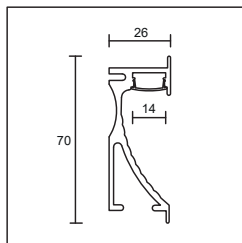

LP303M2 LED Wandprofil
L 2000mm, Abdeckung opal

Stückpreis:
CHF 118.00

max. Leistung: 14.4W/m
für LED-Band bis 13mm Breite

(identisch mit Profil ALW-1M2)