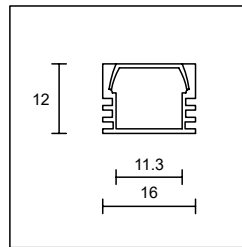

AL07M2 LED Profil
L 2000mm, Abdeckung opal

AL07M3 LED Profil
L 3000mm, Abdeckung opal
max. Leistung: 14.4W/m
für LED Band bis 11mm Breite

Stückpreis:
CHF 41.00

CHF 62.00