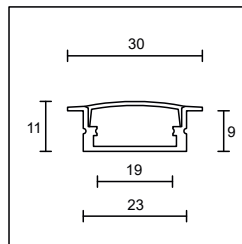

LP352M2 LED Flügelprofil
L 2000mm, Abdeckung opal

Stückpreis:
CHF 48.00

LP352M3 LED Flügelprofil
L 3000mm, Abdeckung opal

CHF 72.00

max. Leistung: 19.2W/m
für LED Band bis 18mm Breite