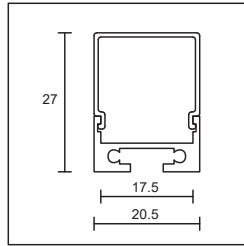

LP305M2 LED Profil
L 2000mm, Abdeckung opal

LP305M3 LED Profil
L 3000mm, Abdeckung opal

max. Leistung: 19.2W/m
für LED Band bis 16mm Breite
(früher Profil AL16S)

Stückpreis:
CHF 60.00

CHF 90.00