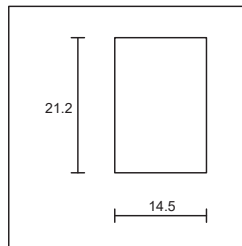

LP405M - SG LED Profil silber-
grau mit Linsen 48°
L 600mm, 36 Linsen, 10.2W 300mA
L 1200mm, 72 Linsen, 20.4W 300mA
L 1800mm, 108 Linsen, 30.6W 300mA
L 2400mm, 144 Linsen, 40.8W 300mA

Stückpreis:
auf Anfrage