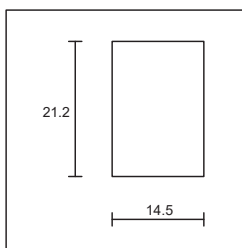

LP405M - SZ LED Profil schwarz
mit Linsen 48°
L 600mm, 36 Linsen, 10.2W 300mA
L 1200mm, 72 Linsen, 20.4W 300mA
L 1800mm, 108 Linsen, 30.6W 300mA
L 2400mm, 144 Linsen, 40.8W 300mA

Stückpreis:
auf Anfrage