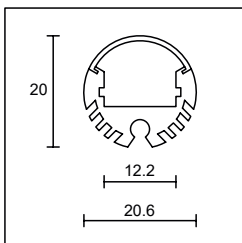

AL24M2 LED Profil
L 2000mm, Abdeckung opal

Stückpreis:
CHF 55.00

max. Leistung: 14.4W/m
für LED Band bis 11mm Breite

* Auslaufartikel