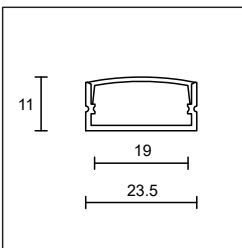

**CHF 62.00**

**MC-408M2** LED Profil  
L 2000mm, Abdeckung opal

**MC-408M3** LED Profil  
L 3000mm, Abdeckung opal  
*max. Leistung: 19.2W/m*  
für LED Band bis 15mm Breite

Stückpreis:  
**CHF 39.00**

**CHF 59.00**

**MC-B39M2** LED Profil  
L 2000mm, Abdeckung opal

**MC-B39M3** LED Profil  
L 3000mm, Abdeckung opal

**MC-B39M4** LED Profil  
L 4000mm, Abdeckung opal  
*max. Leistung: 19.2W/m*  
für LED Band bis 18mm Breite