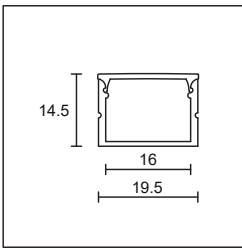

MC-408M2 LED Profil
L 2000mm, Abdeckung opal

MC-408M3 LED Profil
L 3000mm, Abdeckung opal
max. Leistung: 19.2W/m
für LED Band bis 15mm Breite

Stückpreis:
CHF 39.00

CHF 59.00