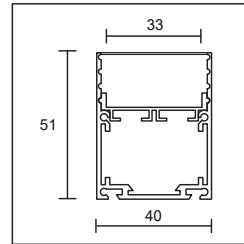

LP419M2 LED Profil mit
L 2000mm, Microprismen, UGR <19

LP419M3 LED Profil mit
L 3000mm, Microprismen, UGR <19

LP419M4 LED Profil mit
L 4000mm, Microprismen, UGR <19

max. Leistung: 25W/m

Stückpreis:
CHF 147.00

CHF 221.00

CHF 294.00

Abbildung
folgt