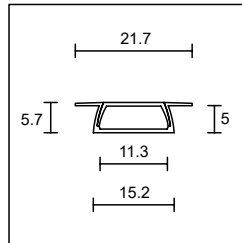

Stückpreis:  
**CHF 70.00**

**LP351M2** LED Flügelprofil  
L 2000mm, Abdeckung opal

Stückpreis:  
**CHF 31.00**

**LP351M3** LED Flügelprofil  
L 3000mm, Abdeckung opal

**CHF 47.00**

*max. Leistung: 14.4W/m*  
für LED Band bis 11mm Breite