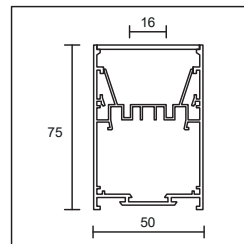

LP420M2 LED Profil mit
L 2000mm, Microprismen, UGR <19

LP420M3 LED Profil mit
L 3000mm, Microprismen, UGR <19

LP420M4 LED Profil mit
L 4000mm, Microprismen, UGR <19

max. Leistung: 25W/m
für LED Band bis 16mm Breite

Stückpreis:
auf Anfrage

auf Anfrage

auf Anfrage