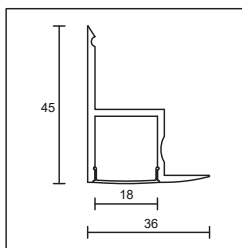

LP302M2 LED Deckenprofil
L 2000mm, Abdeckung opal
LP302M3 LED Deckenprofil
L 3000mm, Abdeckung opal
LP302M4 LED Deckenprofil
L 4000mm, Abdeckung opal
max. Leistung: 14.4W/m
für LED Band bis 13mm Breite

Stückpreis:
CHF 78.00
CHF 117.00
CHF 156.00