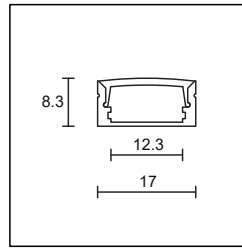

**LP400M25** Slim Line LED-Profil  
L 2500mm, Abdeckung opal

*max. Leistung: 8.6W/m*  
für LED Band bis 5mm Breite

Stückpreis:  
**CHF 42.00**

**LP300M2** LED Profil  
L 2000mm, Abdeckung opal

**LP300M3** LED Profil  
L 3000mm, Abdeckung opal  
*max. Leistung: 14.4W/m*  
für LED Band bis 12mm Breite  
(identisch mit Profil MC-A50)