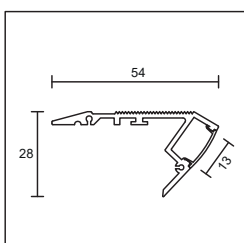

AL-ST2M2 LED Treppenprofil
L 2000mm, Abdeckung opal

max. Leistung: 14.4W/m
für LED Band bis 12mm Breite

Stückpreis:
CHF 87.00