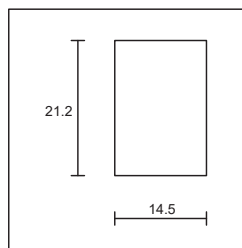

LP405M - WM LED Profil weiss
matt mit Linsen 48°
L 600mm, 36 Linsen, 10.2W 300mA
L 1200mm, 72 Linsen, 20.4W 300mA
L 1800mm, 108 Linsen, 30.6W 300mA
L 2400mm, 144 Linsen, 40.8W 300mA

Stückpreis:
auf Anfrage