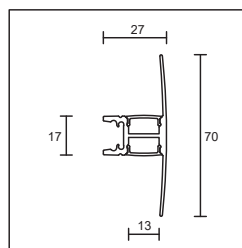

LP410M25/AM LED Wandprofil Alu matt
LP410M25/WM LED Wandprofil weiss matt
LP410M25/SM LED Wandprofil schwarz matt
LP410M25/BM LED Wandprofil braun matt
L 2500mm, Abdeckung opal
max. Leistung: 14.4W/m
für LED Band bis 10mm Breite

Stückpreis:
ab CHF 92.00

Profil LP410: Zubehörteile wie Endkappen, Verbinder etc. werden separat angeboten und sind nicht im Preis vom Profil enthalten.

Zur Beachtung: die angegebenen Längen der LED Profile sind ungefähre Angaben. Die Opal-Abdeckungen haben teilweise unterschiedliche Längen von bis zu 5mm gegenüber den Aluminium Profilen. Falls das Aluminium Profil und die Kunststoff Abdeckung genau gleich lang sein sollen, müssen diese beide noch zugeschnitten werden.