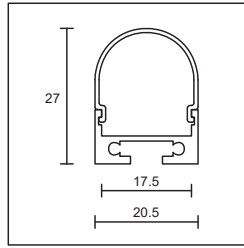

LP304M2 LED Profil
L 2000mm, Abdeckung opal

LP304M3 LED Profil
L 3000mm, Abdeckung opal

max. Leistung: 19.2W/m
für LED Band bis 16mm Breite
(früher Profil AL16R)

Stückpreis:
CHF 60.00

CHF 90.00