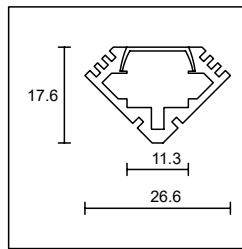

**CHF 82.00**

**CHF 110.00**

**AL-ST2M2** LED Treppenprofil  
L 2000mm, Abdeckung opal

*max. Leistung: 14.4W/m*  
für LED Band bis 12mm Breite

Stückpreis:  
**CHF 87.00**

**AL11M3** LED Eckprofil  
L 3000mm, Abdeckung opal  
*max. Leistung: 19.2W/m*  
für LED Band bis 11mm Breite