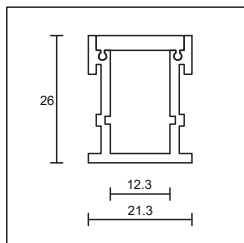

MC-2126M2 LED Bodeneinbauprofil
L 2000mm, Abdeckung opal

MC-2126M3 LED Bodeneinbauprofil
L 3000mm, Abdeckung opal

MC-2126M4 LED Bodeneinbauprofil
L 4000mm, Abdeckung opal

max. Leistung: 9.6W/m
für LED Band bis 11mm Breite/IP67

Stückpreis:
CHF 55.00

CHF 82.00

CHF 110.00