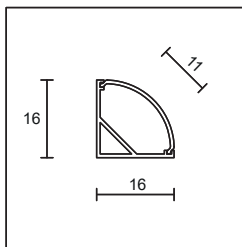

MC-A53M2 LED Eckprofil
L 2000mm, Abdeckung opal

MC-A53M3 LED Eckprofil
L 3000mm, Abdeckung opal

MC-A53M4 LED Eckprofil
L 4000mm, Abdeckung opal
max. Leistung: 14.4W/m
für LED Band bis 10mm Breite

Stückpreis:
CHF 34.00

CHF 51.00

CHF 69.00