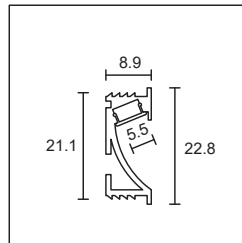

LP450M25 Slim Line
LED Einbauprofil
L 2500mm, Abdeckung opal

Stückpreis:
CHF 48.00

max. Leistung: 8.6W/m
für LED Band bis 5mm Breite