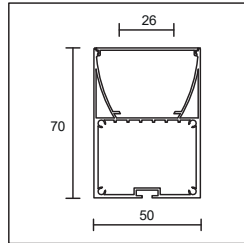

LP306M2 LED Profil
L 2000mm, Abdeckung opal

LP306M3 LED Profil
L 3000mm, Abdeckung opal

LP306M4 LED Profil
L 4000mm, Abdeckung opal

max. Leistung: 22W/m
für LED Band bis 13mm Breite

Stückpreis:
CHF 141.00

CHF 199.00

CHF 298.00

Abbildung
folgt