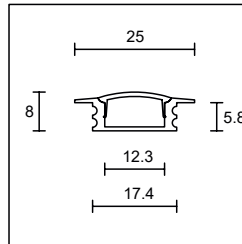

LP351M2 LED Flügelprofil
L 2000mm, Abdeckung opal

Stückpreis:
CHF 31.00

LP351M3 LED Flügelprofil
L 3000mm, Abdeckung opal

CHF 47.00

max. Leistung: 14.4W/m
für LED Band bis 11mm Breite