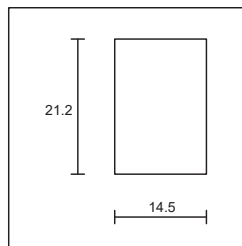

LP405M - BM LED Profil braun
matt mit Linsen 48°
L 600mm, 36 Linsen, 10.2W 300mA
L 1200mm, 72 Linsen, 20.4W 300mA
L 1800mm, 108 Linsen, 30.6W 300mA
L 2400mm, 144 Linsen, 40.8W 300mA

Stückpreis:
auf Anfrage