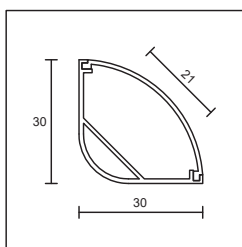

LP301M2 LED Eckprofil
L 2000mm, Abdeckung opal

LP301M3 LED Eckprofil
L 3000mm, Abdeckung opal
max. Leistung: 22W/m
für LED Band bis 20mm Breite

Stückpreis:
CHF 53.00

CHF 79.00