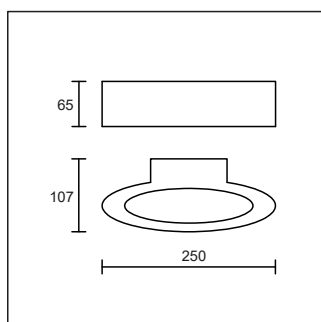

Energiesparende LED Wandleuchten aus Aluminium mit modernster LED Technologie.  
 LED Wandleuchten für effiziente Innenraumbelichtungen in schlichtem Design.  
 Diese LED Wandleuchten eignen sich für die Anwendung im Innenbereich, z.B.  
 für den Empfang, den Korridor, das Wartezimmer, das Treppenhaus, das Badezimmer  
 oder für Toiletten. Sonderfarben der LED Wandleuchten auf Anfrage möglich.  
 Obige Leuchten sind nicht dimmbar.