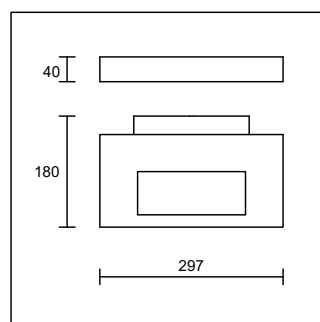

Energiesparende LED Wandleuchten aus Aluminium mit modernster LED Technologie.  
 LED Wandleuchten für effiziente Innenraumbelichtungen in schlichtem Design.  
 Diese LED Wandleuchten eignen sich für die Anwendung im Innenbereich, z.B.  
 für den Empfang, den Korridor, das Wartezimmer, das Treppenhaus, das Badezimmer  
 oder für Toiletten. Sonderfarben der LED Wandleuchten auf Anfrage möglich.  
 Obige Leuchten sind nicht dimmbar.