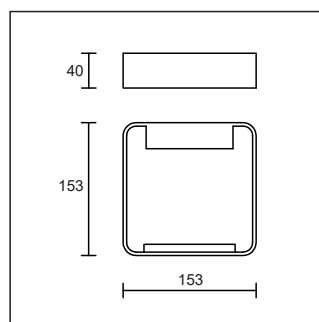

Energiesparende LED Wandleuchten aus Aluminium mit modernster LED Technologie.  
 LED Wandleuchten für effiziente Innenraumbelichtungen in schlichtem Design.  
 Diese LED Wandleuchten eignen sich für die Anwendung im Innenbereich, z.B.  
 für den Empfang, den Korridor, das Wartezimmer, das Treppenhaus, das Badezimmer  
 oder für Toiletten. Sonderfarben der LED Wandleuchten auf Anfrage möglich.  
 Obige Leuchten sind nicht dimmbar.