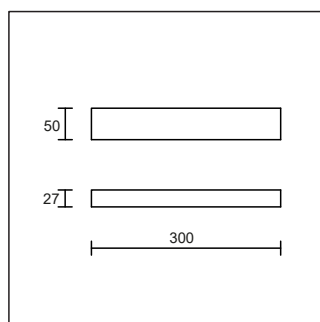

Energiesparende LED Wandleuchten aus Aluminium mit modernster LED Technologie.  
 LED Wandleuchten für effiziente Innenraumbelichtungen in schlichtem Design.  
 Diese LED Wandleuchten eignen sich für die Anwendung im Innenbereich, z.B.  
 für den Empfang, den Korridor, das Wartezimmer, das Treppenhaus, das Badezimmer  
 oder für Toiletten. Sonderfarben der LED Wandleuchten auf Anfrage möglich.  
 Obige Leuchten sind nicht dimmbar.