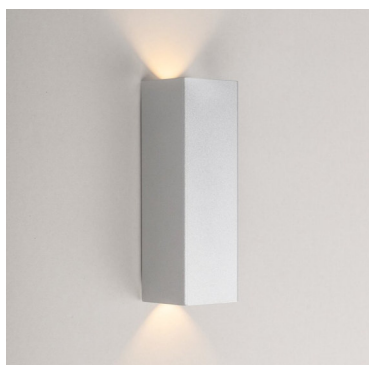

Hochwertige LED Wandleuchten mit 2-seitigem Lichtaustritt in der Lichtfarbe 2700°K oder 3000°K.

Farbe	Art-Nr. 2700°K	Art-Nr. 3000°K	Leistung / Lumen	Dimmtechnik	VP CHF
weiss matt	744 10 27	744 10 30	LED 11W / 800lm	Phasendim	398.00
schwarz matt	744 20 27	744 20 30	LED 11W / 800lm	Phasendim	398.00
silbergrau	744 22 27	744 22 30	LED 11W / 800lm	Phasendim	398.00
braun matt	744 33 27	744 33 30	LED 11W / 800lm	Phasendim	398.00
weiss matt	745 10 27	745 10 30	LED 11W / 800lm	DALI / Touch	418.00
schwarz matt	745 20 27	745 20 30	LED 11W / 800lm	DALI / Touch	418.00
silbergrau	745 22 27	745 22 30	LED 11W / 800lm	DALI / Touch	418.00
braun matt	745 33 27	745 33 30	LED 11W / 800lm	DALI / Touch	418.00

Obige LED Wandleuchten werden inkl. dimmbaren Konvertern (Phasen- / abschnitt oder DALI / Touch dimm) geliefert. Sonderfarben auf Anfrage möglich.

Beim Dimmen kann es vorkommen, dass LED Leuchten leicht flackern. Diese Störung ist auf Netzwerkverschmutzung bzw. auf Rundsteuersignale zurückzuführen. Diese Störungen sind keine Fehler der LED Leuchten bzw. der Konverter. Für solche Störungen kann keine Garantie übernommen werden.