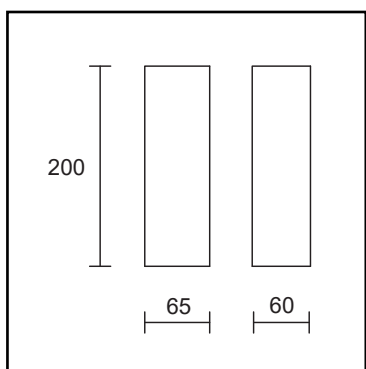

Hochwertige LED Wandleuchten mit 2-seitigem Lichtaustritt in der Lichtfarbe 2700°K oder 3000°K.

Farbe	Art-Nr. 2700°K	Art-Nr. 3000°K	Leistung / Lumen	Dimmtechnik	VP CHF
weiss matt	744 10 27	744 10 30	LED 11W / 800lm	Phasendim	398.00
schwarz matt	744 20 27	744 20 30	LED 11W / 800lm	Phasendim	398.00
silbergrau	744 22 27	744 22 30	LED 11W / 800lm	Phasendim	398.00
braun matt	744 33 27	744 33 30	LED 11W / 800lm	Phasendim	398.00
weiss matt	745 10 27	745 10 30	LED 11W / 800lm	DALI / Touch	418.00
schwarz matt	745 20 27	745 20 30	LED 11W / 800lm	DALI / Touch	418.00
silbergrau	745 22 27	745 22 30	LED 11W / 800lm	DALI / Touch	418.00
braun matt	745 33 27	745 33 30	LED 11W / 800lm	DALI / Touch	418.00