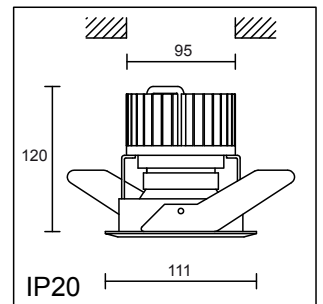

Hochwertige LED - Downlighter mit entblendetem Aluminium Reflektor mit 50° Austrahlwinkel für professionellen Einsatz.

PROLED 15/D Downlight

PROLED 15/W Wallwasher 25° 

Artikel Nr.	Bezeichnung	Farbe	Leistung / Lumen / Farbtemp.	VP CHF
536 01 30	Proled 15/D	weiss	15W LED / 1150lm / ca. 3000° K	118.00
536 01 40	Proled 15/D	weiss	15W LED / 1250lm / ca. 4000° K	118.00
537 01 30	Proled 15/W	weiss	15W LED / 1150lm / ca. 3000° K	128.00
537 01 40	Proled 15/W	weiss	15W LED / 1250lm / ca. 4000° K	128.00