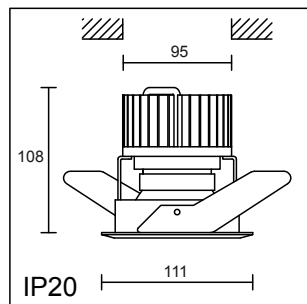

Hochwertige LED - Downlighter mit entblendetem Aluminium Reflektor mit 50° Austrahlwinkel für professionellen Einsatz.

PROLED 15/D Downlight

PROLED 15/W Wallwasher 25° 

Artikel Nr.	Bezeichnung	Farbe	Leistung / Lumen / Farbtemp.	VP CHF
536 01 30	Proled 15/D	weiss	15W LED / 1150lm / ca. 3000° K	118.00
536 01 40	Proled 15/D	weiss	15W LED / 1250lm / ca. 4000° K	118.00
537 01 30	Proled 15/W	weiss	15W LED / 1150lm / ca. 3000° K	128.00
537 01 40	Proled 15/W	weiss	15W LED / 1250lm / ca. 4000° K	128.00