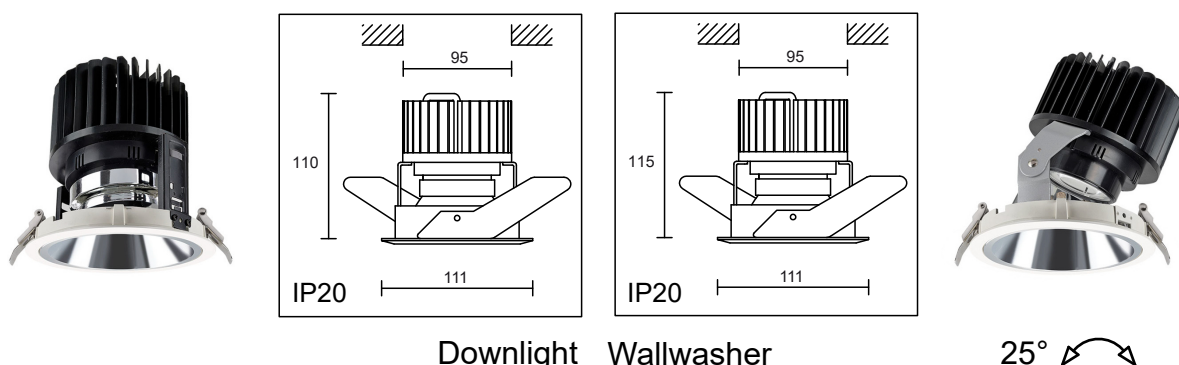

Hochwertige LED Downlighter und Wallwasher mit Hochglanz-Reflektor und 50° Austrahlwinkel für den professionellen Einsatz.

Downlight Wallwasher

25° ↻

Artikel Nr.	Bezeichnung	Farbe	Leistung / Lumen / Farbtemp.	VP CHF
556 01 30	Downlight	weiss	15W LED / 1015lm / ca. 3000°K	128.00
556 01 40	Downlight	weiss	15W LED / 1115lm / ca. 4000°K	128.00 *
557 01 30	Wallwasher	weiss	15W LED / 1015lm / ca. 3000°K	132.00
557 01 40	Wallwasher	weiss	15W LED / 1115lm / ca. 4000°K	132.00 *

Obige LED Downlighter werden komplett, inklusive dimmbarem Konverter (Phasen- und abschnitt), anschlussfertig geliefert. Auf Wunsch liefern wir die PROLED Einbauleuchten auch mit DALI Konvertern. CRI >90 / UGR <13. \* Lagebestand von 4000°K auf Anfrage.