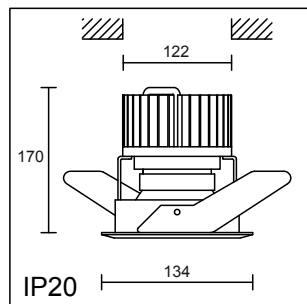

Hochwertige LED - Downlighter mit entblendetem Aluminium Reflektor mit 50° Austrahlwinkel für professionellen Einsatz.

PROLED 24/D Downlight

PROLED 24/W Wallwasher 25° 

Artikel Nr.	Bezeichnung	Farbe	Leistung / Lumen / Farbtemp.	VP CHF
538 01 30	Proled 24/D	weiss	24W LED / 1960lm / ca. 3000° K	148.00
538 01 40	Proled 24/D	weiss	24W LED / 2060lm / ca. 4000° K	148.00
539 01 30	Proled 24/W	weiss	24W LED / 1960lm / ca. 3000° K	160.00
539 01 40	Proled 24/W	weiss	24W LED / 2060lm / ca. 4000° K	160.00