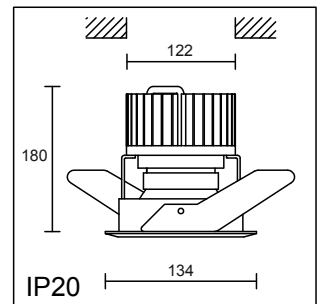

Hochwertige LED - Downlighter mit entblendetem Aluminium Reflektor mit 50° Austrahlwinkel für professionellen Einsatz.

PROLED 24/D Downlight

PROLED 24/W Wallwasher 25° 

Artikel Nr.	Bezeichnung	Farbe	Leistung / Lumen / Farbtemp.	VP CHF
538 01 30	Proled 24/D	weiss	24W LED / 1960lm / ca. 3000° K	148.00
538 01 40	Proled 24/D	weiss	24W LED / 2060lm / ca. 4000° K	148.00
539 01 30	Proled 24/W	weiss	24W LED / 1960lm / ca. 3000° K	160.00
539 01 40	Proled 24/W	weiss	24W LED / 2060lm / ca. 4000° K	160.00