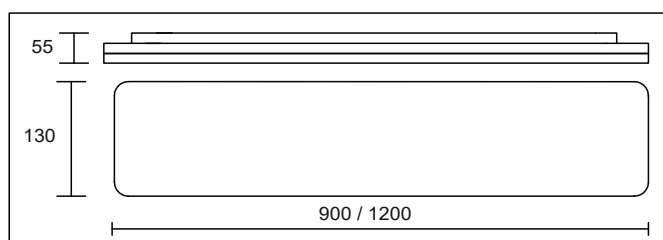

SLICE mit Bewegungsmelder (Sensor), nicht dimmbar

SLICE/M R SGS	silbergrau		18W LED / 1100lm / 3000°K	CHF 168.00 *
SLICE/M R WSS	weiss		18W LED / 1100lm / 3000°K	CHF 168.00 *
SLICE/M Q SGS	silbergrau		18W LED / 1100lm / 3000°K	CHF 168.00 *
SLICE/M Q WSS	weiss		18W LED / 1100lm / 3000°K	CHF 168.00 *

SLICE mit Notlichtelement, nicht dimmbar

SLICE/M R SGN	silbergrau	3h	29W LED / 1850lm / 3000°K	CHF 228.00 *
SLICE/M R WSN	weiss	3h	29W LED / 1850lm / 3000°K	CHF 228.00 *
SLICE/M Q SGN	silbergrau	3h	29W LED / 1850lm / 3000°K	CHF 228.00 *
SLICE/M Q WSN	weiss	3h	29W LED / 1850lm / 3000°K	CHF 228.00 *
SLICE/G R WSN	weiss	1.5h	38W LED / 2600lm / 3000°K	CHF 278.00 *
SLICE/G Q WSN	weiss	1.5h	38W LED / 2600lm / 3000°K	CHF 278.00 *
SLICE/L R WSN	weiss	1.5h	38/55W / 3800-5500lm / 3000°K	CHF 418.00 *

SLICE LONG 900mm (IP44)

SLICE L090 T	weiss	dimmbar Triac	24/32W / 2400-3200lm / 3000/4000°K	CHF 218.00
SLICE L090 T3	weiss	dimmbar Triac	29W LED / 2200lm / 3000°K	CHF 198.00 *
SLICE L090 T4	weiss	dimmbar Triac	29W LED / 2300lm / 4000°K	CHF 198.00 *
SLICE L090 D3	weiss	dimmbar DALI	29W LED / 2200lm / 3000°K	CHF 228.00 *
SLICE L090 D4	weiss	dimmbar DALI	29W LED / 2300lm / 4000°K	CHF 228.00 *
SLICE L090 N3	weiss	mit Notlicht (1h)	29W LED / 2200lm / 3000°K	CHF 248.00 *
SLICE L090 N4	weiss	mit Notlicht (1h)	29W LED / 2300lm / 4000°K	CHF 248.00 *

SLICE LONG 1200mm (IP44)

SLICE L120 T	weiss	dimmbar Triac	29/38W / 2900-3800lm / 3000/4000°K	CHF 248.00
SLICE L120 T3	weiss	dimmbar Triac	38W LED / 2800lm / 3000°K	CHF 228.00 *
SLICE L120 T4	weiss	dimmbar Triac	38W LED / 2900lm / 4000°K	CHF 228.00 *
SLICE L120 D3	weiss	dimmbar DALI	38W LED / 2800lm / 3000°K	CHF 278.00 *
SLICE L120 D4	weiss	dimmbar DALI	38W LED / 2900lm / 4000°K	CHF 278.00 *
SLICE L120 N3	weiss	mit Notlicht (1h)	38W LED / 2800lm / 3000°K	CHF 298.00 *
SLICE L120 N4	weiss	mit Notlicht (1h)	38W LED / 2900lm / 4000°K	CHF 298.00 *

Gehäuse in den Farben weiss oder silbergrau. Diffusor aus weissem Kunststoff. Anschlussfertig mit eingebautem Konverter. Auf Wunsch sind diese Leuchten auch in der Lichtfarbe 4000°K erhältlich.

* keine Lagerartikel / Verfügbarkeit anfragen, bei Verpackungsbruch (10 Stück) Aufpreis CHF 25.00 pro Lieferung

Beim Dimmen kann es vorkommen, dass LED Leuchten leicht fackern. Diese Störung ist auf Netzwerkverschmutzung bzw. auf Rundsteuersignale zurückzuführen. Diese Störungen sind keine Fehler der LED Leuchten bzw. der Konverter. Für solche Störungen kann keine Garantie übernommen werden.

Alle Preise verstehen sich in CHF ohne MwSt.
Preis- und Modelländerungen sowie Druckfehler vorbehalten.
Es gelten unsere Verkaufs- und Lieferbedingungen.
November 2020

nowoline
Flughofstrasse 56
CH - 8152 Glattbrugg

Fon 044 874 20 20
Fax 044 874 20 30
mail info@novoline.ch
net www.novoline.ch