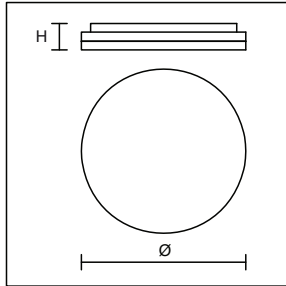

SLICE R

Grösse	Ø	Höhe
P	220mm	50mm
M	270mm	43mm
G	400mm	63mm
L	600mm	65mm

SLICE Q

Grösse	Breite	Höhe
P	210mm	50mm
M	260mm	43mm
G	400mm	63mm

SLICE/P R SGA	silbergrau	nicht dimmbar	15W LED / 900lm / 3000°K	CHF 96.00 *
SLICE/P R WSA	weiss	nicht dimmbar	15W LED / 900lm / 3000°K	CHF 96.00 *
SLICE/P Q SGA	silbergrau	nicht dimmbar	15W LED / 900lm / 3000°K	CHF 96.00 *
SLICE/P Q WSA	weiss	nicht dimmbar	15W LED / 900lm / 3000°K	CHF 96.00 *
SLICE/M R SG	silbergrau	dimmbar Triac	29W LED / 1850lm / 3000°K	CHF 198.00
SLICE/M R WS	weiss	dimmbar Triac	29W LED / 1850lm / 3000°K	CHF 198.00 *
SLICE/M Q SG	silbergrau	dimmbar Triac	29W LED / 1850lm / 3000°K	CHF 198.00
SLICE/M Q WS	weiss	dimmbar Triac	29W LED / 1850lm / 3000°K	CHF 198.00
SLICE/M R WSD	weiss	dimmbar DALI	29W LED / 1850lm / 3000°K	CHF 208.00 *
SLICE/G R SG	silbergrau	dimmbar Triac	38W LED / 2600lm / 3000°K	CHF 245.00 *
SLICE/G R WS	weiss	dimmbar Triac	38W LED / 2600lm / 3000°K	CHF 245.00 *
SLICE/G Q SG	silbergrau	dimmbar Triac	38W LED / 2600lm / 3000°K	CHF 245.00
SLICE/G Q WS	weiss	dimmbar Triac	38W LED / 2600lm / 3000°K	CHF 245.00
SLICE/G R WSD	weiss	dimmbar DALI	38W LED / 2600lm / 3000°K	CHF 248.00 *
SLICE/L R WSD	weiss	dimmbar DALI	38/55W / 3800-5500lm / 3000°K	CHF 368.00 *