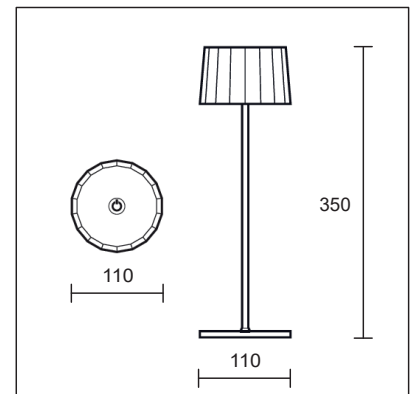

**Stückpreis**  
**CHF 120.00**

Die **TWIGGY** Tischleuchte eignet sich für die Anwendung im Innen- und Aussenbereich (IP65) und wird inkl. LED 2.2W (150lm) in der Lichtfarbe 2700/3000°K geliefert. Das warme LED Licht lässt sich stufenlos dimmen. Der Akku hält bei 100% bis zu 9h und lässt sich über die mitgelieferte Induktionsstation aufladen. Multi-Ladestationen mit bis zu 6 Anschlüsse sind auf Wunsch erhältlich.