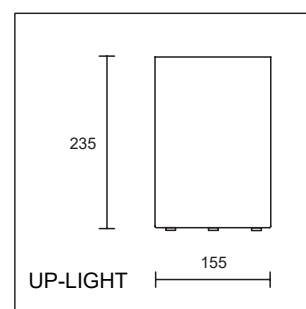

RIVA Tischleuchte mit Fussschalter

Farbe weiss matt	Art-Nr. 625 10 00	inkl. 10W E27 PAR30	CHF 348.00
Farbe schwarz matt	Art-Nr. 625 20 00	inkl. 10W E27 PAR30	CHF 348.00
Farbe Alu poliert	Art-Nr. 625 05 00	inkl. 10W E27 PAR30	CHF 348.00
Farbe silbergrau	Art-Nr. 625 22 00	inkl. 10W E27 PAR30	CHF 348.00
Farbe braun matt	Art-Nr. 625 33 00	inkl. 10W E27 PAR30	CHF 348.00