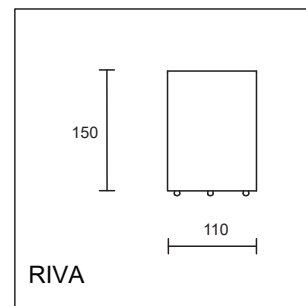

RIVA Tischleuchte mit Fussschalter

Farbe weiss matt	Art-Nr. 625 10 00	inkl. 10W E27 PAR30	CHF 348.00
Farbe schwarz matt	Art-Nr. 625 20 00	inkl. 10W E27 PAR30	CHF 348.00
Farbe Alu poliert	Art-Nr. 625 05 00	inkl. 10W E27 PAR30	CHF 348.00
Farbe silbergrau	Art-Nr. 625 22 00	inkl. 10W E27 PAR30	CHF 348.00
Farbe braun matt	Art-Nr. 625 33 00	inkl. 10W E27 PAR30	CHF 348.00