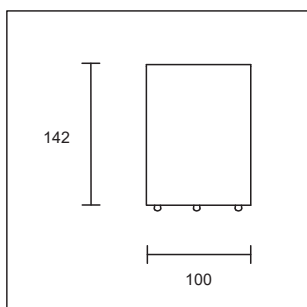

Technische Tisch- / Bodenleuchten in verschiedenen Farben für den modernen Wohn- und Arbeitsbereich. Die UPSUN Leuchten haben ein eingebautes LED Modul mit einer dimm to warm Funktion.

Farbe	Artikel-Nr.	Leistung / Lumen / Lichtfarbe	VP CHF
weiss matt	649 10 30	LED 13W / 850lm / 2000-3000°K	348.00
schwarz matt	649 20 30	LED 13W / 850lm / 2000-3000°K	348.00
silbergrau	649 22 30	LED 13W / 850lm / 2000-3000°K	348.00
braun matt	649 33 30	LED 13W / 850lm / 2000-3000°K	348.00