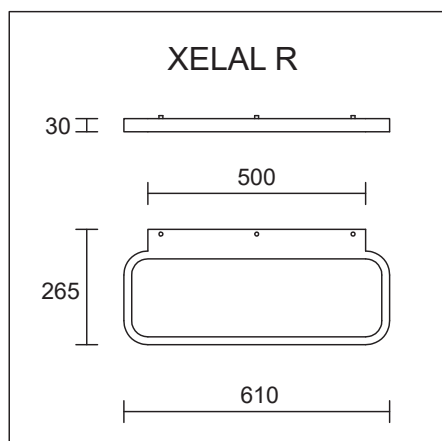

Hochleistungs LED Wandleuchten mit neuester LED Technologie in vier verschiedenen Ausführungen.
Die **XELAL** gibt es als runde und eckige Version und ist dimmbar DALI oder 0-10V. Diese LED Wandleuchten eignen sich für eine professionelle Anwendung im Büro- und Arbeitsbereich (IP20).