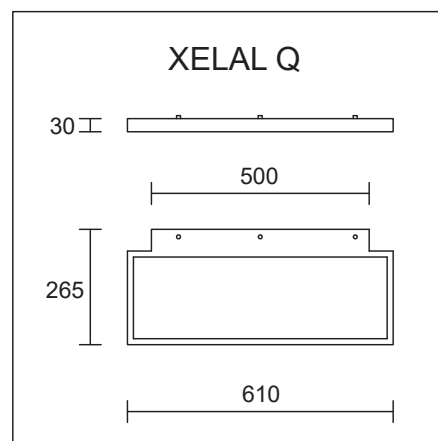

Hochleistungs LED Wandleuchten mit neuester LED Technologie in vier verschiedenen Ausführungen.
Die **XELAL** gibt es als runde und eckige Version und ist dimmbar DALI oder 0-10V. Diese LED Wandleuchten eignen sich für eine professionelle Anwendung im Büro- und Arbeitsbereich (IP20).