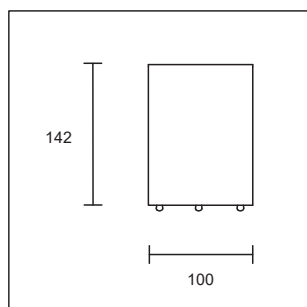

Lampes techniques de table ou de sol en différentes couleurs pour les espaces de vie et de travail modernes. Les luminaires UPSUN ont un module LED intégré avec une fonction dimm to warm.

couleur	no. d'article	puissance / lumen / couleur de lumière	prix CHF
blanc mat	649 10 30	LED 13W / 850lm / 2000-3000°K	348.00
noir mat	649 20 30	LED 13W / 850lm / 2000-3000°K	348.00
gris argent	649 22 30	LED 13W / 850lm / 2000-3000°K	348.00
brun mat	649 33 30	LED 13W / 850lm / 2000-3000°K	348.00