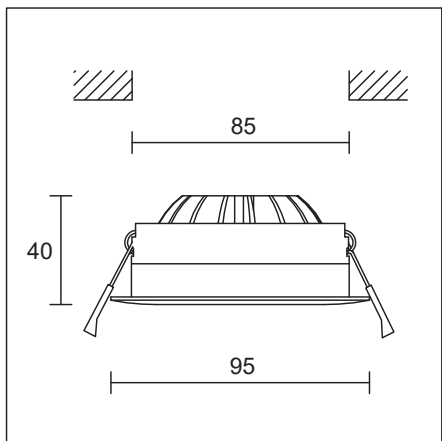

Artikel-Nr.	Farbe	Leistung / Lumen / Farbtemperaturen	VP CHF
528 01 00	weiss matt	LED 9W / 700lm / 2700 - 3000 - 4000°K einstellbar	120.00
528 02 00	schwarz matt	LED 9W / 700lm / 2700 - 3000 - 4000°K einstellbar	auf Anfrage
528 15 00	Nickel satiniert	LED 9W / 700lm / 2700 - 3000 - 4000°K einstellbar	auf Anfrage
528 22 00	silbergrau	LED 9W / 700lm / 2700 - 3000 - 4000°K einstellbar	auf Anfrage

Bei den obigen LED Downlighter kann man die LED Lichtfarbe (2700°K / 3000°K / 4000°K) mittels einem Schalter einstellen. Beim Dimmen bleibt die LED Lichtfarbe unverändert. Die COLORSTAR Einbauleuchten zeichnen sich nicht nur durch die veränderbare Farbtemperatur aus, sondern haben auch eine sehr niedrige Bauhöhe von nur 40mm. Diese Downlighter werden komplett inklusive dimmbarem Konverter (Phasen- / abschnitt) anschlussfertig geliefert. Auf Wunsch liefern wir die diese Einbauleuchten auch mit DALI Konvertern. CRI >90. Diese Leuchten sind geeignet für den Einbau in Möbel (MM).

Beim Dimmen kann es vorkommen, dass LED Leuchten leicht flackern. Diese Störung ist auf Netzwerkverschmutzung bzw. auf Rundsteuersignale zurückzuführen. Diese Störungen sind keine Fehler der LED Leuchten bzw. der Konverter. Für solche Störungen kann keine Garantie übernommen werden.

Alle Preise verstehen sich in CHF ohne MwSt.
Preis- und Modelländerungen, sowie Druckfehler vorbehalten.
Es gelten unsere Verkaufs- und Lieferbedingungen.
September 2022

novoline
Flughofstrasse 56
CH - 8152 Glattbrugg

Fon 044 874 20 20
Fax 044 874 20 30
mail info@novoline.ch
net www.novoline.ch