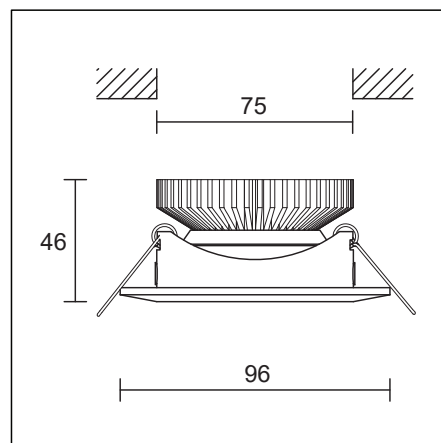

LED Downlighter mit 60° Ausstrahlwinkel für eine professionelle Anwendung im Innenbereich (IP40). Die F-LED Einbauleuchten zeichnen sich nicht nur durch die hohe Qualität aus, sondern haben auch eine sehr niedrige Bauhöhe von nur 46mm.