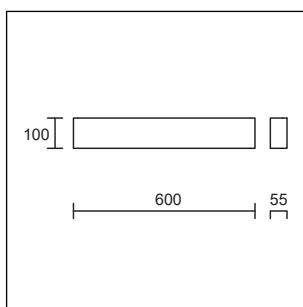

Hochwertige Wandleuchte in 3 verschiedenen Längen und in der Farbe weiss matt.

Modell klein	Leistung / Lumen / Kelvin	Version	VP CHF
FANGO 1/WS	LED 12W / 800lm / 3000°K	nicht dimmbar	269.00
FANGO 1/WS/D	LED 12W / 800lm / 3000°K	dimmbar Phasenabschnitt / 1-10V	432.00
FANGO 1/WS/DI	LED 12W / 800lm / 3000°K	dimmbar DALI / Push dimm	432.00
Modell mittel	Leistung / Lumen / Kelvin	Version	VP CHF
FANGO 2/WS	LED 17W / 1100lm / 3000°K	nicht dimmbar	335.00
FANGO 2/WS/D	LED 17W / 1100lm / 3000°K	dimmbar Phasenabschnitt / 1-10V	498.00
FANGO 2/WS/DI	LED 17W / 1100lm / 3000°K	dimmbar DALI / Push dimm	498.00
Modell gross	Leistung / Lumen / Kelvin	Version	VP CHF
FANGO 3/WS	LED 22W / 1480lm / 3000°K	nicht dimmbar	445.00
FANGO 3/WS/D	LED 22W / 1480lm / 3000°K	dimmbar Phasenabschnitt / 1-10V	598.00
FANGO 3/WS/DI	LED 22W / 1480lm / 3000°K	dimmbar DALI / Push dimm	598.00