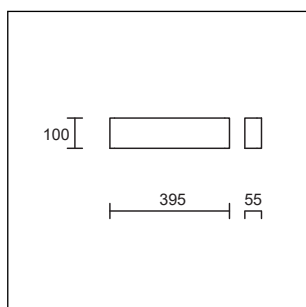

Hochwertige Wandleuchte in 3 verschiedenen Längen und in der Farbe weiss matt.

Modell klein	Leistung / Lumen / Kelvin	Version	VP CHF
FANGO 1/WS	LED 12W / 800lm / 3000°K	nicht dimmbar	269.00
FANGO 1/WS/D	LED 12W / 800lm / 3000°K	dimmbar Phasenabschnitt / 1-10V	432.00
FANGO 1/WS/DI	LED 12W / 800lm / 3000°K	dimmbar DALI / Push dimm	432.00
Modell mittel	Leistung / Lumen / Kelvin	Version	VP CHF
FANGO 2/WS	LED 17W / 1100lm / 3000°K	nicht dimmbar	335.00
FANGO 2/WS/D	LED 17W / 1100lm / 3000°K	dimmbar Phasenabschnitt / 1-10V	498.00
FANGO 2/WS/DI	LED 17W / 1100lm / 3000°K	dimmbar DALI / Push dimm	498.00
Modell gross	Leistung / Lumen / Kelvin	Version	VP CHF
FANGO 3/WS	LED 22W / 1480lm / 3000°K	nicht dimmbar	445.00
FANGO 3/WS/D	LED 22W / 1480lm / 3000°K	dimmbar Phasenabschnitt / 1-10V	598.00
FANGO 3/WS/DI	LED 22W / 1480lm / 3000°K	dimmbar DALI / Push dimm	598.00