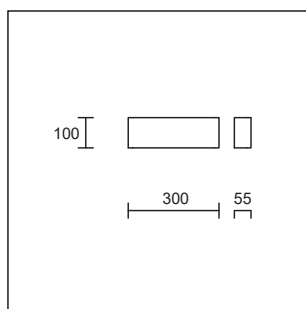

Hochwertige Wandleuchte in 3 verschiedenen Längen und in der Farbe weiss matt.

Modell klein	Leistung / Lumen / Kelvin	Version	VP CHF
FANGO 1/WS	LED 12W / 800lm / 3000°K	nicht dimmbar	269.00
FANGO 1/WS/D	LED 12W / 800lm / 3000°K	dimmbar Phasenabschnitt / 1-10V	432.00
FANGO 1/WS/DI	LED 12W / 800lm / 3000°K	dimmbar DALI / Push dimm	432.00
Modell mittel	Leistung / Lumen / Kelvin	Version	VP CHF
FANGO 2/WS	LED 17W / 1100lm / 3000°K	nicht dimmbar	335.00
FANGO 2/WS/D	LED 17W / 1100lm / 3000°K	dimmbar Phasenabschnitt / 1-10V	498.00
FANGO 2/WS/DI	LED 17W / 1100lm / 3000°K	dimmbar DALI / Push dimm	498.00
Modell gross	Leistung / Lumen / Kelvin	Version	VP CHF
FANGO 3/WS	LED 22W / 1480lm / 3000°K	nicht dimmbar	445.00
FANGO 3/WS/D	LED 22W / 1480lm / 3000°K	dimmbar Phasenabschnitt / 1-10V	598.00
FANGO 3/WS/DI	LED 22W / 1480lm / 3000°K	dimmbar DALI / Push dimm	598.00