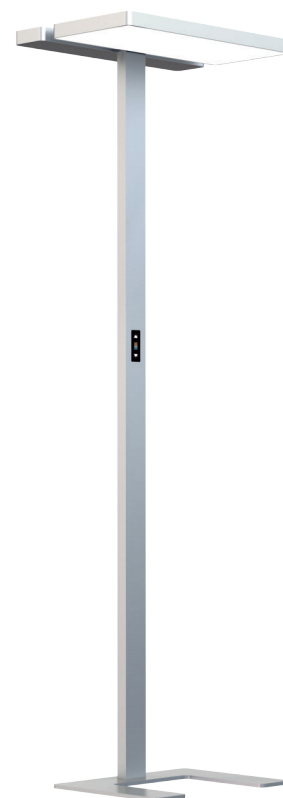

Hochleistungs LED Stehleuchte mit neuester LED Technologie in drei verschiedenen Ausführungen. Die **OFFICE 1** gibt es mit integriertem Tast-Dimmer sowie Bewegungsmelder. Die **OFFICE 2** wird zusätzlich mit einer wählbaren Farbtemperatur (3000°K / 4000°K / 6000°K) geliefert. Die **OFFICE 3** ist die anspruchvollste Version mit zusätzlichem Tageslichtsensor. Diese LED Stehleuchten eignen sich für die professionelle Anwendung in Büro- und Arbeitsbereich (IP20).

Bezeichnung	Artikel-Nr.	Leistung / Lumen / Farbtemperatur	VP CHF
OFFICE 1	627 22 00	LED 100W (65/35W) / 12'000 Lumen / 4000°K mit Touch-Dimmer und Bewegungsmelder	CHF 1'272.00
OFFICE 2	628 22 00	LED 100W (65/35W) / 12'000 Lumen mit Touch-Dimmer und Bewegungsmelder mit CCT Farbsteuerung (3000/4000/6000°K)	auf Anfrage
OFFICE 3	629 22 00	LED 100W (65/35W) / 12'000 Lumen mit Touch-Dimmer und Bewegungsmelder mit CCT Farbsteuerung (3000/4000/6000°K) und Tageslichtsensor	CHF 1'496.00

Die **OFFICE** hat eine Höhe von 1950mm und gibt es in der Farbe silbergrau. Diese LED Stehleuchte wird anschlussfertig mit Kabel und Stecker geliefert. Direktes Licht 35W / 4200 Lumen, indirektes Licht 65W / 7200 Lumen. CRI >80 / UGR <19.