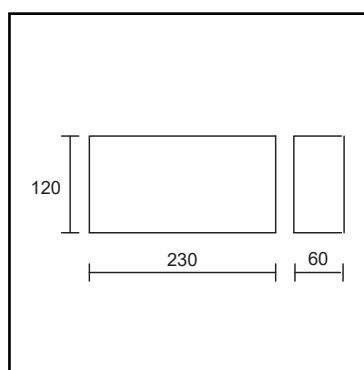

Hochwertige LED Wandleuchten mit 2-seitigem Lichtaustritt in der Lichtfarbe 2700°K oder 3000°K.

| Farbe | Art-Nr. 2700°K | Art-Nr. 3000°K | Leistung / Lumen | Dimmtechnik | VP CHF |
|--------------|----------------|----------------|------------------|--------------|--------|
| weiss matt | 742 10 27 | 742 10 30 | LED 16W / 1400lm | Phasendim | 478.00 |
| schwarz matt | 742 20 27 | 742 20 30 | LED 16W / 1400lm | Phasendim | 478.00 |
| silbergrau | 742 22 27 | 742 22 30 | LED 16W / 1400lm | Phasendim | 478.00 |
| braun matt | 742 33 27 | 742 33 30 | LED 16W / 1400lm | Phasendim | 478.00 |
| weiss matt | 743 10 27 | 743 10 30 | LED 16W / 1400lm | DALI / Touch | 498.00 |
| schwarz matt | 743 20 27 | 743 20 30 | LED 16W / 1400lm | DALI / Touch | 498.00 |
| silbergrau | 743 22 27 | 743 22 30 | LED 16W / 1400lm | DALI / Touch | 498.00 |
| braun matt | 743 33 27 | 743 33 30 | LED 16W / 1400lm | DALI / Touch | 498.00 |