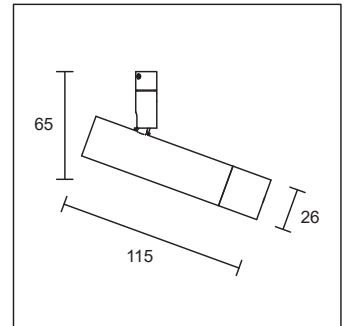

### Strahler mit Gewinde M10x1 (ohne Konverter 500mA)

| Farbe            | Art-Nr. 2700°K | Art-Nr. 3000°K | Leistung / Lumen   | VP CHF |
|------------------|----------------|----------------|--------------------|--------|
| weiss matt       | 181 10 27      | 181 10 30      | LED 8W / 640-700lm | 190.00 |
| schwarz matt     | 181 20 27      | 181 20 30      | LED 8W / 640-700lm | 190.00 |
| silbergrau       | 181 22 27      | 181 22 30      | LED 8W / 640-700lm | 190.00 |
| braun matt       | 181 33 27      | 181 33 30      | LED 8W / 640-700lm | 190.00 |
| Nickel satiniert | 181 15 27      | 181 15 30      | LED 8W / 640-700lm | 245.00 |