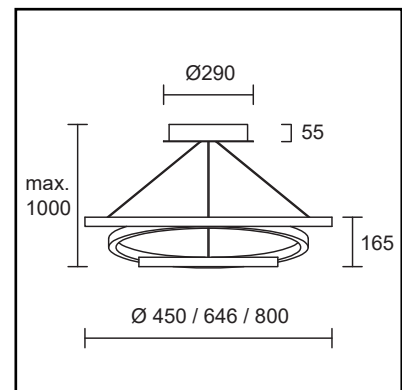

Dekorative LED Pendelleuchte für den Wohn- und Objektbereich. Die LED Pendelleuchte **TWISTER** ist mit der neuesten LED Technologie ausgerüstet.

Diese LED Pendelleuchte ist an 6 Stahlseilen aufgehängt und wird an der Decke mit einer runden Deckenrosette befestigt.

**TWISTER / WS D** LED 105W / 4570lm / 3000°K Kabel max. 1000mm CHF 1'495.00

Rahmen aus weiss lackiertem Aluminium, Diffusor aus weissem Kunststoff.  
Anschlussfertig mit eingebautem Konverter (dimmbare DALI) in Deckenrosette.