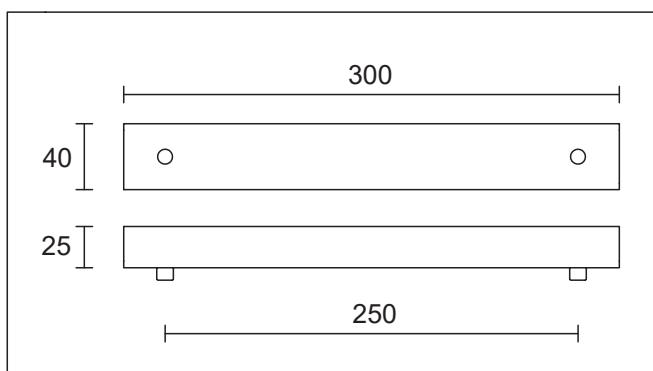

DPX2 est un profil pour plafond ou mur qui permet d'accueillir différents spots ou suspensions 230V. Ce profil est conçu pour 2 luminaires avec un filetage M10x1 et est disponible en différentes couleurs standard.