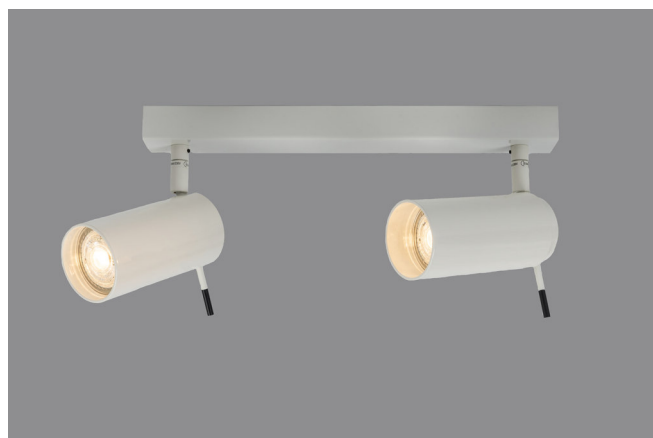

DPX2 est un profil pour plafond ou mur qui permet d'accueillir différents spots ou suspensions 230V. Ce profil est conçu pour 2 luminaires avec un filetage M10x1 et est disponible en différentes couleurs standard.

no. d'article	couleur	prix CHF
880 01 00	blanc	158.00
880 02 00	noir	158.00
880 03 00	chrome	178.00
880 10 00	blanc mat	158.00
880 20 00	noir mat	158.00
880 22 00	gris argent	158.00

Les luminaires 230V adaptés à ce profil se trouvent dans le **catalogue „les joueurs de lumière“** aux pages 6 à 22 ou 42 à 60. Des couleurs spéciales sont possibles sur demande.