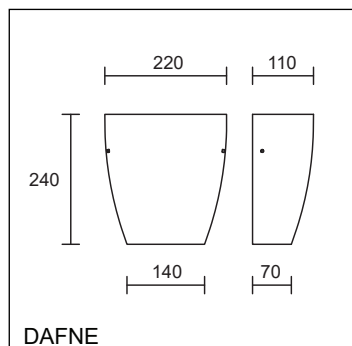

Appliques avec verre opale soufflé bouche (mat), disponible en 2700°K ou 3000°K.

applique DAFNE

puissance / lumen	no. d'art. 2700°K	no. d'art. 3000°K	variation par	prix CHF
LED 12W / 1125lm	DAFNE/WS/L27T	DAFNE/WS/L30T	coupe debut et fin phase	398.00
LED 12W / 1125lm	DAFNE/WS/L27D	DAFNE/WS/L30D	DALI / push dimm	398.00

applique ATAR

puissance / lumen	no. d'art. 2700°K	no. d'art. 3000°K	variation par	prix CHF
LED 25W / 2350lm	708 01 27	708 01 30	coupe debut et fin phase	498.00
LED 25W / 2350lm	709 01 27	709 01 30	DALI / push dimm	498.00