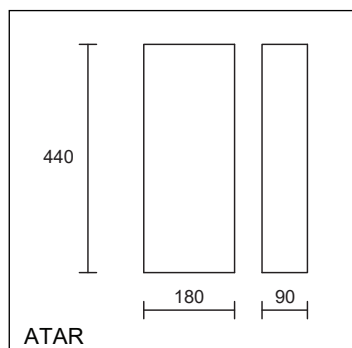

Appliques avec verre opale soufflé bouche (mat), disponible en 2700°K ou 3000°K.

applique DAFNE

puissance / lumen	no. d'art. 2700°K	no. d'art. 3000°K	variation par	prix CHF
LED 12W / 1125lm	DAFNE/WS/L27T	DAFNE/WS/L30T	coupe debut et fin phase	398.00
LED 12W / 1125lm	DAFNE/WS/L27D	DAFNE/WS/L30D	DALI / push dimm	398.00

applique ATAR

puissance / lumen	no. d'art. 2700°K	no. d'art. 3000°K	variation par	prix CHF
LED 25W / 2350lm	708 01 27	708 01 30	coupe debut et fin phase	498.00
LED 25W / 2350lm	709 01 27	709 01 30	DALI / push dimm	498.00