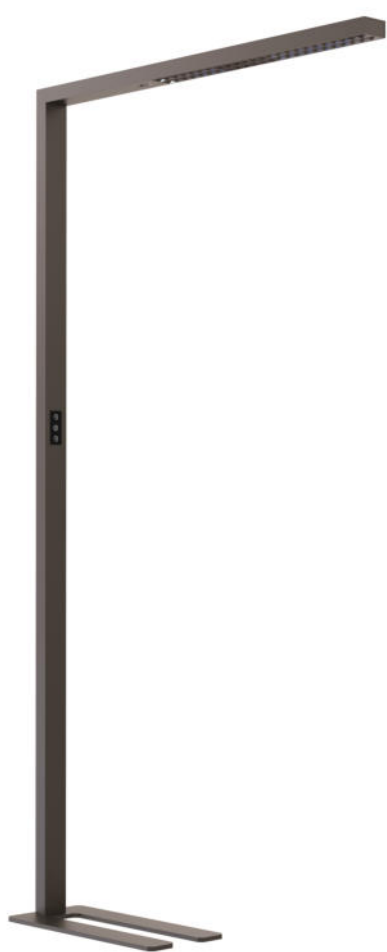

Les luminaires **GRIP** sont des produits LED hautes performances dotés de la dernière technologie LED qui génèrent une lumière presque sans éblouissement (UGR <6 ou <10). Ces luminaires sont adaptées à une utilisation professionnelle dans le bureau et la zone de travail (IP20). CRI >80

Les **lampadaires et les luminaires de table** sont disponibles en LED couleur 4000°K (blanc naturel) ou en version CCT avec changement de couleur LED de 3000°K – 6000°K. Les surfaces sont disponibles en blanc mat et noir mat. Distribution de lumière: indirecte 110° / directe 50°

Les **suspensions** sont disponibles en couleur LED 3000°K (blanc chaud) ou 4000°K (blanc naturel). La surface est disponible en blanc mat. Distribution de lumière : indirecte 110° / directe 50°.

Les **plafonniers** sont disponibles en couleur LED 3000°K (blanc chaud) ou 4000°K (blanc naturel) et en 2 longueurs (960 / 1172mm). La surface est disponible en blanc mat. Distribution de lumière directe 50°.