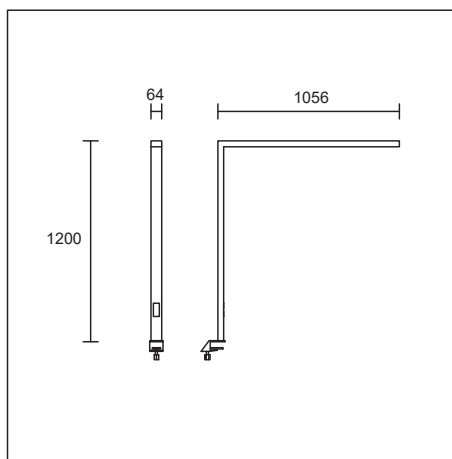

GRIP lampe de table

Quand on varie des luminaires LED, il peut arriver que la lumière clignote. Ce dysfonctionnement est attribué à des pollutions du réseau et à des signaux de télécommande centralisés. Ce ne sont pas des défauts des luminaires ou des convertisseurs. Nous ne pouvons pas donner de garantie pour ce type de dysfonctionnement.

Tous les prix sont indiqués en Francs Suisses, sans TVA. Nous nous réservons le droit de modifier nos prix et modèles sans préavis. Seules nos conditions de ventes et de livraison son valables. Fautes d'impression sous réserve. Janvier 2021