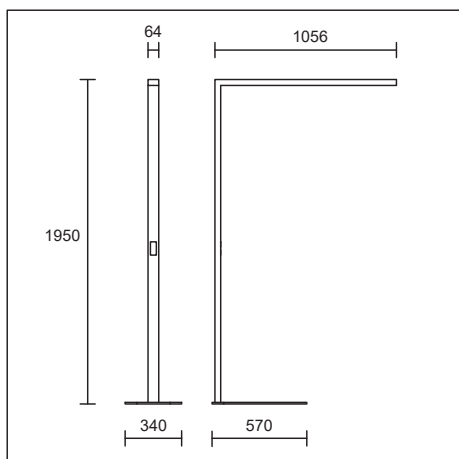

GRIP lampadaire