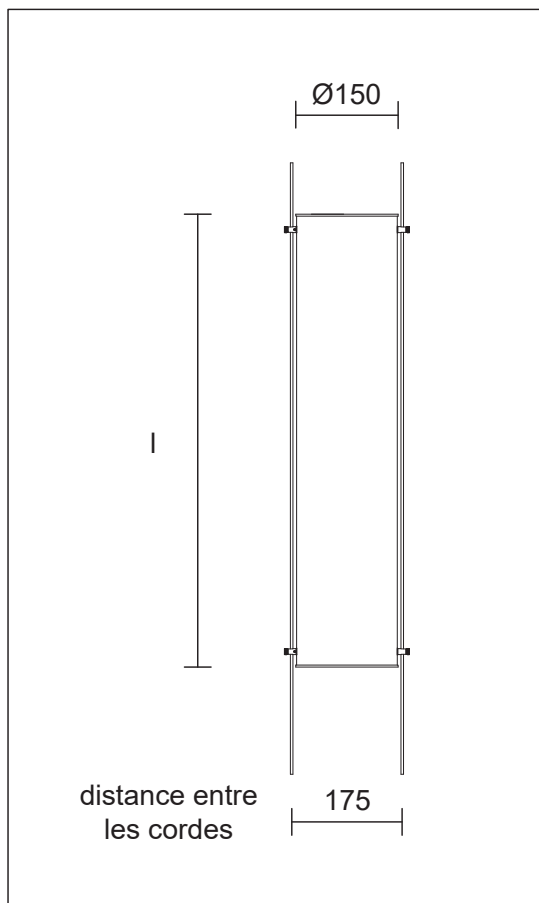

KANGOO

Accessoires

no. d'article	description	surface	prix CHF
1040	kit de montage, fix	chrome	CHF 220.00
1042	kit de montage, fix	blanc	CHF 180.00
1050	kit de montage, flexible	chrome	CHF 375.00
1052	kit de montage, flexible	blanc	CHF 330.00
3061	corde de tension 6mm² (par mètre)	cuvre étamé	CHF 16.00
3062	câble d'alimentation (par mètre)	transparent	CHF 7.00
3100	borne d'alimentation rond	chrome	CHF 8.50

no. d'article	description	mesures	prix CHF
HLG-240H-24A	convertisseur 240W / 24V	244 x 68 x 39mm	CHF 225.00
HLG-320H-24A	convertisseur 320W / 24V	252 x 90 x 44mm	CHF 310.00
HLG-480H-24A	convertisseur 480W / 24V	262 x 125 x 44mm	CHF 463.00

Tous les prix sont indiqués en Francs Suisses, sans TVA.
Nous nous réservons le droit de modifier nos prix et modèles sans préavis.
Seules nos conditions de ventes et de livraison son valables.
Fautes d'impression sous réserve.
Janvier 2020

novoline
Flughafenstrasse 56
CH - 8152 Glattbrugg

Fon 044 874 20 20
Fax 044 874 20 30
mail info@novoline.ch
net www.novoline.ch