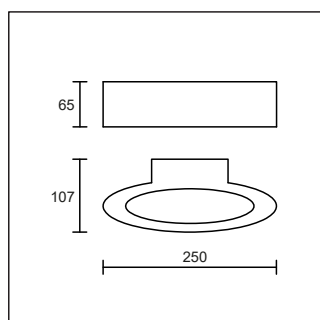

Ces appliques ne sont pas variables.

LEVEL 300

DALF

PARK

KARRO

article	couleur	puissance / lumen / température de couleur	prix CHF
LEVEL 300	blanc mat	LED 8W / 660lm / env. 3000°K	135.00
DALF	blanc mat	LED 13W / 850lm / env. 3000°K	219.00
PARK	blanc mat	LED 6W / 300lm / env. 3000°K	137.00
KARRO	blanc mat	LED 22W / 1100lm / env. 3000°K	178.00