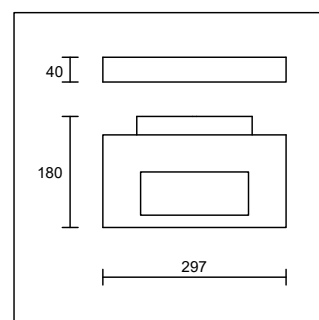

Ces appliques ne sont pas variables.

LEVEL 300

DALF

PARK

KARRO

article	couleur	puissance / lumen / température de couleur	prix CHF
LEVEL 300	blanc mat	LED 8W / 660lm / env. 3000°K	135.00
DALF	blanc mat	LED 13W / 850lm / env. 3000°K	219.00
PARK	blanc mat	LED 6W / 300lm / env. 3000°K	137.00
KARRO	blanc mat	LED 22W / 1100lm / env. 3000°K	178.00