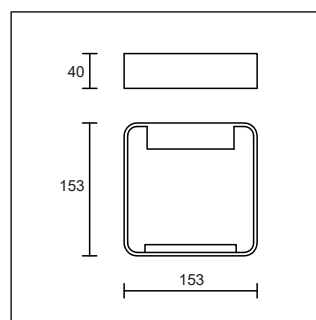

Ces appliques ne sont pas variables.

LEVEL 300

DALF

PARK

KARRO

article	couleur	puissance / lumen / température de couleur	prix CHF
LEVEL 300	blanc mat	LED 8W / 660lm / env. 3000°K	135.00
DALF	blanc mat	LED 13W / 850lm / env. 3000°K	219.00
PARK	blanc mat	LED 6W / 300lm / env. 3000°K	137.00
KARRO	blanc mat	LED 22W / 1100lm / env. 3000°K	178.00