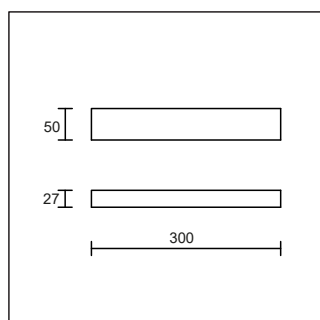

Ces appliques ne sont pas variables.

LEVEL 300

DALF

PARK

KARRO

article	couleur	puissance / lumen / température de couleur	prix CHF
LEVEL 300	blanc mat	LED 8W / 660lm / env. 3000°K	135.00
DALF	blanc mat	LED 13W / 850lm / env. 3000°K	219.00
PARK	blanc mat	LED 6W / 300lm / env. 3000°K	137.00
KARRO	blanc mat	LED 22W / 1100lm / env. 3000°K	178.00