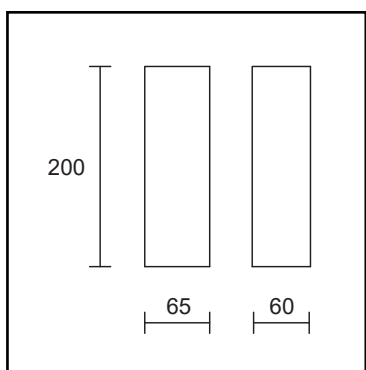

Appliques LED de haute gamme à 2 flammes et en couleur de lumière 2700°K ou 3000°K.

couleur	no. d'art. 2700°K	no. d'art. 3000°K	puissance / lumen	variable	prix CHF
blanc mat	744 10 27	744 10 30	LED 11W / 800lm	coupe phase	398.00
noir mat	744 20 27	744 20 30	LED 11W / 800lm	coupe phase	398.00
gris argent	744 22 27	744 22 30	LED 11W / 800lm	coupe phase	398.00
brun mat	744 33 27	744 33 30	LED 11W / 800lm	coupe phase	398.00
blanc mat	745 10 27	745 10 30	LED 11W / 800lm	DALI / touch	418.00
noir mat	745 20 27	745 20 30	LED 11W / 800lm	DALI / touch	418.00
gris argent	745 22 27	745 22 30	LED 11W / 800lm	DALI / touch	418.00
brun mat	745 33 27	745 33 30	LED 11W / 800lm	DALI / touch	418.00