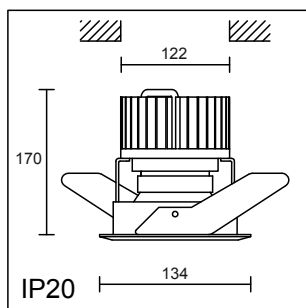

Luminaire LED à encastrer de qualité, avec réflecteur en aluminium anti-éblouissant, angle de lumière 50° pour utilisation professionnelle.

PROLED 24/D downlight

PROLED 24/W wallwasher 25° 

no. d'article	désignation	couleur	puissance / lumen / température	prix CHF
538 01 30	Proled 24/D	blanc	24W LED / 1960lm / ca. 3000° K	148.00
538 01 40	Proled 24/D	blanc	24W LED / 2060lm / ca. 4000° K	148.00
539 01 30	Proled 24/W	blanc	24W LED / 1960lm / ca. 3000° K	160.00
539 01 40	Proled 24/W	blanc	24W LED / 2060lm / ca. 4000° K	160.00