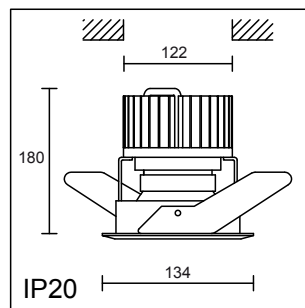

Luminaire LED à encastrer de qualité, avec réflecteur en aluminium anti-éblouissant, angle de lumière 50° pour utilisation professionnelle.

PROLED 24/D downlight

PROLED 24/W wallwasher 25° 

no. d'article	désignation	couleur	puissance / lumen / température	prix CHF
538 01 30	Proled 24/D	blanc	24W LED / 1960lm / ca. 3000° K	148.00
538 01 40	Proled 24/D	blanc	24W LED / 2060lm / ca. 4000° K	148.00
539 01 30	Proled 24/W	blanc	24W LED / 1960lm / ca. 3000° K	160.00
539 01 40	Proled 24/W	blanc	24W LED / 2060lm / ca. 4000° K	160.00