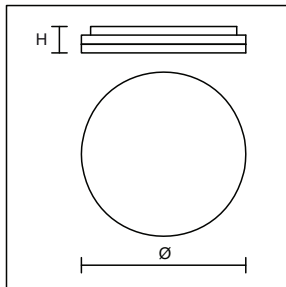

SLICE R

	dimension	Ø	hauteur
P		220mm	50mm
M		270mm	43mm
G		400mm	63mm
L		600mm	65mm

SLICE Q

	dimension	largeur	hauteur
P		210mm	50mm
M		260mm	43mm
G		400mm	63mm

SLICE/P R SGA	gris argent	non dimmable	15W LED / 900lm / 3000°K	CHF 96.00 *
SLICE/P R WSA	blanc	non dimmable	15W LED / 900lm / 3000°K	CHF 96.00 *
SLICE/P Q SGA	gris argent	non dimmable	15W LED / 900lm / 3000°K	CHF 96.00 *
SLICE/P Q WSA	blanc	non dimmable	15W LED / 900lm / 3000°K	CHF 96.00 *
SLICE/M R SG	gris argent	dimmable Triac	29W LED / 1850lm / 3000°K	CHF 198.00
SLICE/M R WS	blanc	dimmable Triac	29W LED / 1850lm / 3000°K	CHF 198.00 *
SLICE/M Q SG	gris argent	dimmable Triac	29W LED / 1850lm / 3000°K	CHF 198.00
SLICE/M Q WS	blanc	dimmable Triac	29W LED / 1850lm / 3000°K	CHF 198.00
SLICE/M R WSD	blanc	dimmable DALI	29W LED / 1850lm / 3000°K	CHF 208.00 *
SLICE/G R SG	gris argent	dimmable Triac	38W LED / 2600lm / 3000°K	CHF 245.00 *
SLICE/G R WS	blanc	dimmable Triac	38W LED / 2600lm / 3000°K	CHF 245.00 *
SLICE/G Q SG	gris argent	dimmable Triac	38W LED / 2600lm / 3000°K	CHF 245.00
SLICE/G Q WS	blanc	dimmable Triac	38W LED / 2600lm / 3000°K	CHF 245.00
SLICE/G R WSD	blanc	dimmable DALI	38W LED / 2600lm / 3000°K	CHF 248.00 *
SLICE/L R WSD	blanc	dimmable DALI	38/55W / 3800-5500lm / 3000°K	CHF 368.00 *