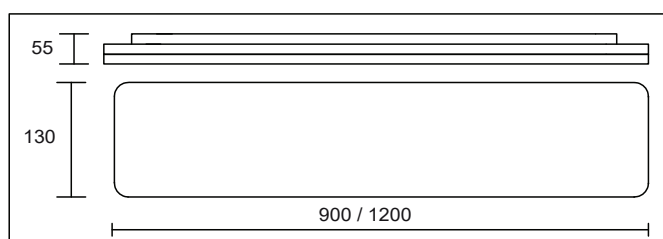

SLICE avec détecteur de mouvement, ne pas dimmable

SLICE/M R SGS	gris argent		18W LED / 1100lm / 3000°K	CHF 168.00 *
SLICE/M R WSS	blanc		18W LED / 1100lm / 3000°K	CHF 168.00 *
SLICE/M Q SGS	gris argent		18W LED / 1100lm / 3000°K	CHF 168.00 *
SLICE/M Q WSS	blanc		18W LED / 1100lm / 3000°K	CHF 168.00 *

SLICE avec éclairage de secours, ne pas dimmable

SLICE/M R SGN	gris argent	3h	29W LED / 1850lm / 3000°K	CHF 228.00 *
SLICE/M R WSN	blanc	3h	29W LED / 1850lm / 3000°K	CHF 228.00 *
SLICE/M Q SGN	gris argent	3h	29W LED / 1850lm / 3000°K	CHF 228.00 *
SLICE/M Q WSN	blanc	3h	29W LED / 1850lm / 3000°K	CHF 228.00 *
SLICE/G R WSN	blanc	1.5h	38W LED / 2600lm / 3000°K	CHF 278.00 *
SLICE/G Q WSN	blanc	1.5h	38W LED / 2600lm / 3000°K	CHF 278.00 *
SLICE/L R WSN	blanc	1.5h	38/55W / 3800-5500lm / 3000°K	CHF 418.00 *

SLICE LONG 900mm (IP44)

SLICE L090 T	blanc	dimmable Triac	24/32W / 2400-3200lm / 3000/4000°K	CHF 218.00
SLICE L090 T3	blanc	dimmable Triac	29W / 2200lm / 3000°K	CHF 198.00 *
SLICE L090 T4	blanc	dimmable Triac	29W / 2300lm / 4000°K	CHF 198.00 *
SLICE L090 D3	blanc	dimmable DALI	29W / 2200lm / 3000°K	CHF 228.00 *
SLICE L090 D4	blanc	dimmable DALI	29W / 2300lm / 4000°K	CHF 228.00 *
SLICE L090 N3	blanc	avec éclairage de secours (1h)	29W / 2200lm / 3000°K	CHF 248.00 *
SLICE L090 N4	blanc	avec éclairage de secours (1h)	29W / 2300lm / 4000°K	CHF 248.00 *

SLICE LONG 1200mm (IP44)

SLICE L120 T	blanc	dimmable Triac	29/38W / 2900-3800lm / 3000/4000°K	CHF 248.00
SLICE L120 T3	blanc	dimmable Triac	38W / 2800lm / 3000°K	CHF 228.00 *
SLICE L120 T4	blanc	dimmable Triac	38W / 2900lm / 4000°K	CHF 228.00 *
SLICE L120 D3	blanc	dimmable DALI	38W / 2800lm / 3000°K	CHF 278.00 *
SLICE L120 D4	blanc	dimmable DALI	38W / 2900lm / 4000°K	CHF 278.00 *
SLICE L120 N3	blanc	avec éclairage de secours (1h)	38W / 2800lm / 3000°K	CHF 298.00 *
SLICE L120 N4	blanc	avec éclairage de secours (1h)	38W / 2900lm / 4000°K	CHF 298.00 *

Armature dans les coloris gris argent ou blanc. Diffuseur en matière synthétique blanc. Prêt pour monter avec un convertisseur intégré. Sur demande nous pouvons vous fournir ces luminaires aussi en 4000°K.

* pas de produit de notre stock / demande de disponibilité / supplément de prix pour emballage d'origine entamé (10 pièces) CHF 25.00 / livraison

Quand on varie des luminaires LED, il peut arriver que la lumière clignote. Ce dysfonctionnement est attribué à des pollutions du réseau et à des signaux de télécommande centralisés. Ce ne sont pas des défauts des luminaires ou des convertisseurs. Nous ne pouvons pas donner de garantie pour ce type de dysfonctionnement.

Tous les prix sont indiqués en Francs Suisses, sans TVA.
Nous nous réservons le droit de modifier nos prix et modèles sans préavis.
Seules nos conditions de ventes et de livraison son valables.
Fautes d'impression sous réserve.
Novembre 2020

nowoline
Flughofstrasse 56
CH - 8152 Glattbrugg

Fon 044 874 20 20
Fax 044 874 20 30
mail info@nowoline.ch
net www.nowoline.ch