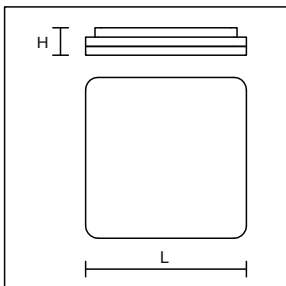

SLICE R

	dimension	Ø	hauteur
P		220mm	50mm
M		270mm	43mm
G		400mm	63mm
L		600mm	65mm

SLICE Q

	dimension	largeur	hauteur
P		210mm	50mm
M		260mm	43mm
G		400mm	63mm

SLICE/P R SGA	gris argent	non dimmable	15W LED / 900lm / 3000°K	CHF 96.00 *
SLICE/P R WSA	blanc	non dimmable	15W LED / 900lm / 3000°K	CHF 96.00 *
SLICE/P Q SGA	gris argent	non dimmable	15W LED / 900lm / 3000°K	CHF 96.00 *
SLICE/P Q WSA	blanc	non dimmable	15W LED / 900lm / 3000°K	CHF 96.00 *
SLICE/M R SG	gris argent	dimmable Triac	29W LED / 1850lm / 3000°K	CHF 198.00
SLICE/M R WS	blanc	dimmable Triac	29W LED / 1850lm / 3000°K	CHF 198.00 *
SLICE/M Q SG	gris argent	dimmable Triac	29W LED / 1850lm / 3000°K	CHF 198.00
SLICE/M Q WS	blanc	dimmable Triac	29W LED / 1850lm / 3000°K	CHF 198.00
SLICE/M R WSD	blanc	dimmable DALI	29W LED / 1850lm / 3000°K	CHF 208.00 *
SLICE/G R SG	gris argent	dimmable Triac	38W LED / 2600lm / 3000°K	CHF 245.00 *
SLICE/G R WS	blanc	dimmable Triac	38W LED / 2600lm / 3000°K	CHF 245.00 *
SLICE/G Q SG	gris argent	dimmable Triac	38W LED / 2600lm / 3000°K	CHF 245.00
SLICE/G Q WS	blanc	dimmable Triac	38W LED / 2600lm / 3000°K	CHF 245.00
SLICE/G R WSD	blanc	dimmable DALI	38W LED / 2600lm / 3000°K	CHF 248.00 *
SLICE/L R WSD	blanc	dimmable DALI	38/55W / 3800-5500lm / 3000°K	CHF 368.00 *